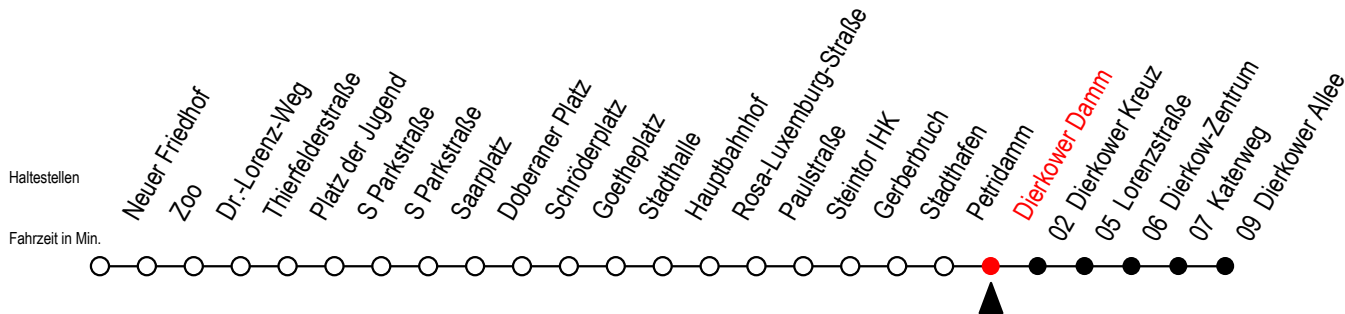

Gültig ab 14.09.2020

Alle Angaben ohne Gewähr

Richtung: Dierkower Allee

Uhr Montag - Freitag

Uhr Samstag

Uhr Sonntag - Feiertag

4	00 30	4	--	4	--
5	03 30 59	5	--	5	--
6	29 ^S 30 ^F 50 ^S	6	01 31	6	--
7	00 ^F 10 ^S 30 ^S 30 ^F 50 ^S	7	03 31	7	30
8	00 ^F 10 ^S 30 ^S 30 ^F 50 ^S	8	01 31	8	00 30
9	00 ^F 10 ^S 30 50	9	01 31	9	00 30
10	10 30 50	10	00 30	10	00 30
11	10 30 50	11	00 30	11	00 30
12	10 30 50	12	00 30	12	00 30
13	10 30 50	13	00 30	13	00 30
14	10 30 50	14	00 30	14	00 30
15	10 30 50	15	00 30	15	00 30
16	10 30 50	16	00 30	16	00 30
17	10 30 50	17	00 30	17	00 30
18	10 30	18	00 30	18	00 30
19	00 30	19	00 30	19	00 30
20	00 30	20	00 26	20	00 31
21	01 31	21	01 31	21	01 31
22	01 31	22	01 31	22	01 31
23	01 31	23	01 31	23	01 31
0	01	0	01	0	01

S = fährt nicht in den Winter-, Sommer u. Weihnachtsferien*

F = fährt in den Winter-, Sommer u. Weihnachtsferien*

* Ferienzeiten siehe Infoblatt