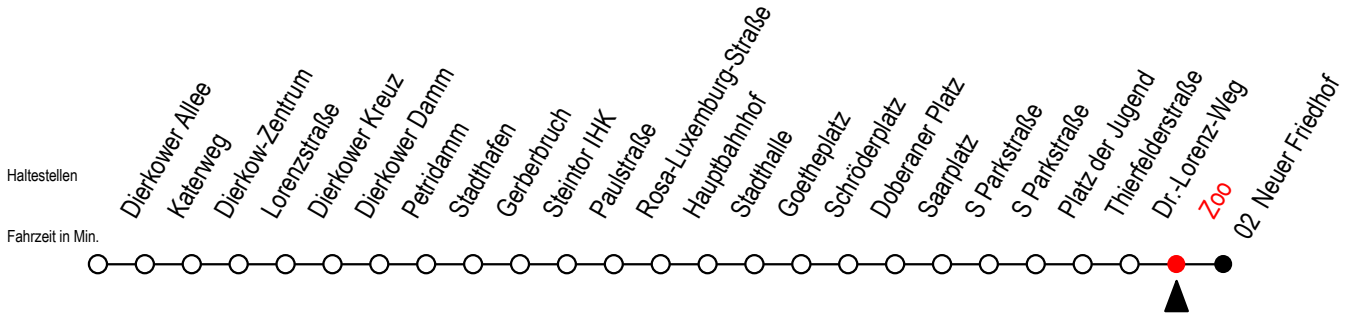

Gültig ab 14.09.2020

Alle Angaben ohne Gewähr

Richtung: Neuer Friedhof

Uhr Montag - Freitag		Uhr Samstag		Uhr Sonntag - Feiertag	
5	52	5	--	5	--
6	22 29 ^S 52 ^F 52 ^S	6	--	6	--
7	12 ^S 22 ^F 32 ^S 52 ^F 52 ^S	7	--	7	54
8	12 ^S 22 ^F 32 ^S 52 ^F 52 ^S	8	54	8	24 54
9	--	9	24 52	9	24 54
10	--	10	22 52	10	24 54
11	--	11	22 52	11	24 54
12	52	12	22 52	12	24 54
13	12 32 52	13	22 52	13	24 54
14	12 32 52	14	22 52	14	24 54
15	12 32 52	15	22 52	15	24 54
16	12 32 52	16	22 52	16	24 54
17	12 32 52	17	22 52	17	24 54
18	12	18	22	18	24

S = fährt nicht in den Winter-, Sommer u. Weihnachtsferien* F = fährt in den Winter-, Sommer u. Weihnachtsferien*
* Ferienzeiten siehe Infoblatt