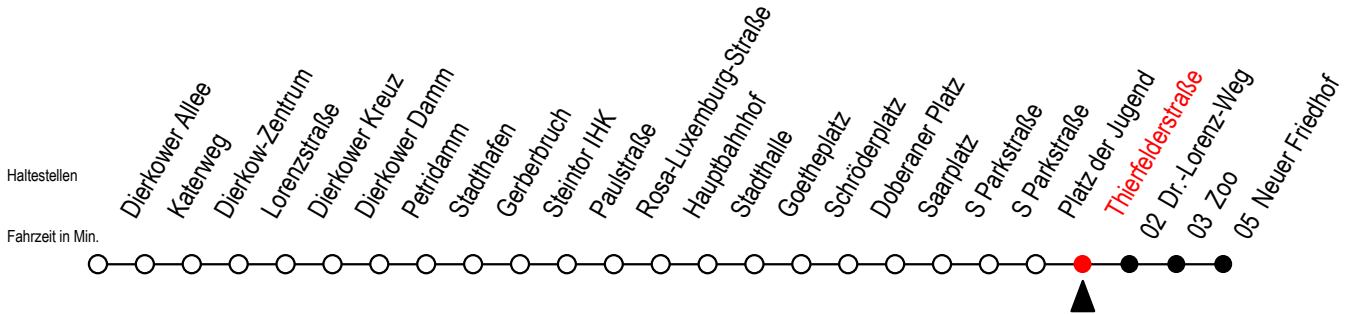

Richtung: Neuer Friedhof

Uhr Montag - Freitag		Uhr Samstag		Uhr Sonntag - Feiertag	
5	49	5	--	5	--
6	19 26 <sup>S</sup> 49 <sup>F</sup> 49 <sup>S</sup>	6	--	6	--
7	09 <sup>S</sup> 19 <sup>F</sup> 29 <sup>S</sup> 49 <sup>F</sup> 49 <sup>S</sup>	7	--	7	51
8	09 <sup>S</sup> 19 <sup>F</sup> 29 <sup>S</sup> 49 <sup>F</sup> 49 <sup>S</sup>	8	52	8	21 51
9	--	9	22 49	9	21 51
10	--	10	19 49	10	21 51
11	--	11	19 49	11	21 51
12	49	12	19 49	12	21 51
13	09 29 49	13	19 49	13	21 51
14	09 29 49	14	19 49	14	21 51
15	09 29 49	15	19 49	15	21 51
16	09 29 49	16	19 49	16	21 51
17	09 29 49	17	19 49	17	21 51
18	09	18	19	18	21

S = fährt nicht in den Winter-, Sommer u. Weihnachtsferien\*    F = fährt in den Winter-, Sommer u. Weihnachtsferien\*  
\* Ferienzeiten siehe Infoblatt