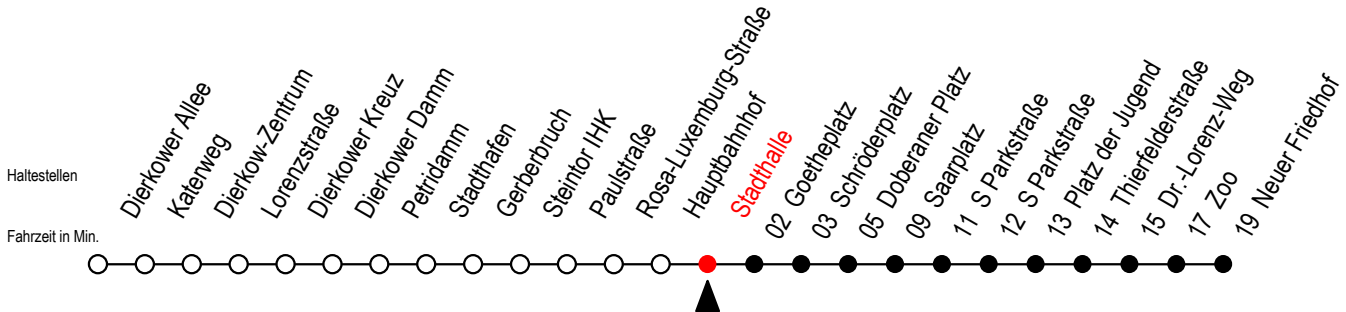

Gültig ab 14.09.2020

Alle Angaben ohne Gewähr

Richtung: Neuer Friedhof

Uhr Montag - Freitag		Uhr Samstag		Uhr Sonntag - Feiertag	
4	37 ^P	4	--	4	--
5	07 ^P 35	5	--	5	--
6	05 35 ^F 37 ^S 57 ^S	6	37 ^P	6	--
7	05 ^F 17 ^S 35 ^F 37 ^S 57 ^S	7	07 ^P 37 ^P	7	--
8	05 ^F 17 ^S 35 ^F 37 ^S 57 ^{PS}	8	07 ^P 37	8	06 36
9	05 ^{PF} 17 ^{PS} 35 ^{PF} 37 ^{PS} 57 ^P	9	07 35	9	06 36
10	17 ^P 37 ^P 57 ^P	10	05 35	10	06 36
11	17 ^P 37 ^P 57 ^P	11	05 35	11	06 36
12	17 ^P 37 57	12	05 35	12	06 36
13	17 37 57	13	05 35	13	06 36
14	17 37 57	14	05 35	14	06 36
15	17 37 57	15	05 35	15	06 36
16	17 37 57	16	05 35	16	06 36
17	17 37 57	17	05 35	17	06 36
18	17 ^P 37 ^P	18	05 35 ^P	18	06 36 ^P
19	05 ^P 35 ^P	19	05 ^P 35 ^P	19	06 ^P 36 ^P
20	05 ^P 37 ^P	20	07 ^P 37 ^P	20	07 ^P 37 ^P
21	07 ^P 37 ^P	21	07 ^P 37 ^P	21	07 ^P 37 ^P
22	07 ^P 37 ^P	22	07 ^P 37 ^P	22	07 ^P 37 ^P
23	07 ^P 37 ^P	23	07 ^P 37 ^P	23	07 ^P 37 ^P
0	02 ^E 32 ^E	0	02 ^E 32 ^E	0	02 ^E 32 ^E

P = fährt bis Platz der Jugend

F = fährt in den Winter-, Sommer u. Weihnachtsferien*

* Ferienzeiten siehe Infoblatt

E = fährt ab Doberaner Platz bis zur H.-Schütz-Straße

S = fährt nicht in den Winter-, Sommer u. Weihnachtsferien*