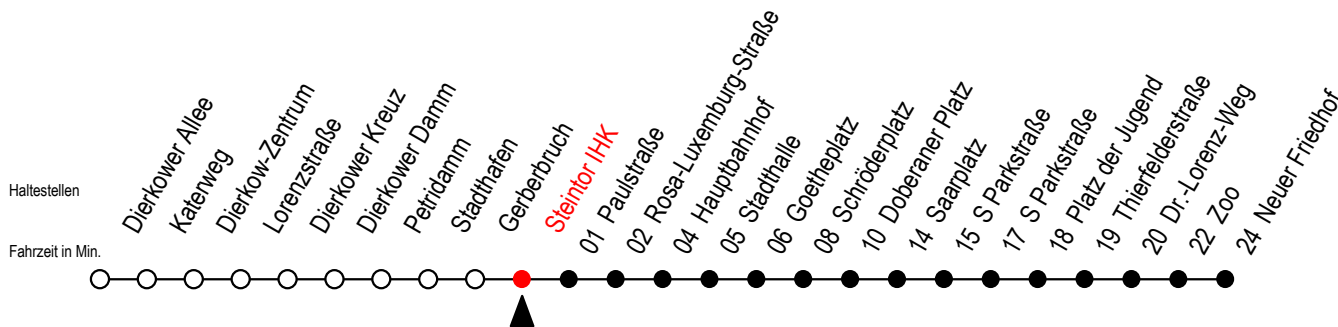

3

Steintor IHK

Gültig ab 14.09.2020

Alle Angaben ohne Gewähr

Richtung: Neuer Friedhof

Uhr Montag - Freitag

Uhr Samstag

Uhr Sonntag - Feiertag

4	32 ^P	4	--	4	--
5	02 ^P 30	5	--	5	--
6	00 30 ^F 32 ^S 52 ^S	6	32 ^P	6	--
7	00 ^F 12 ^S 30 ^F 32 ^S 52 ^S	7	02 ^P 32 ^P	7	--
8	00 ^F 12 ^S 30 ^F 32 ^S 52 ^{PS}	8	02 ^P 32	8	00 30
9	00 ^{PF} 12 ^{PS} 30 ^{PF} 32 ^{PS} 52 ^P	9	02 30	9	00 30
10	12 ^P 32 ^P 52 ^P	10	00 30	10	00 30
11	12 ^P 32 ^P 52 ^P	11	00 30	11	00 30
12	12 ^P 32 52	12	00 30	12	00 30
13	12 32 52	13	00 30	13	00 30
14	12 32 52	14	00 30	14	00 30
15	12 32 52	15	00 30	15	00 30
16	12 32 52	16	00 30	16	00 30
17	12 32 52	17	00 30	17	00 30
18	12 ^P 32 ^P	18	00 30 ^P	18	00 30 ^P
19	00 ^P 30 ^P	19	00 ^P 30 ^P	19	00 ^P 30 ^P
20	00 ^P 32 ^P	20	02 ^P 32 ^P	20	02 ^P 32 ^P
21	02 ^P 32 ^P	21	02 ^P 32 ^P	21	02 ^P 32 ^P
22	02 ^P 32 ^P	22	02 ^P 32 ^P	22	02 ^P 32 ^P
23	02 ^P 32 ^P 57 ^E	23	02 ^P 32 ^P 57 ^E	23	02 ^P 32 ^P 57 ^E
0	27 ^E	0	27 ^E	0	27 ^E

P = fährt bis Platz der Jugend

E = fährt ab Doberaner Platz bis zur H.-Schütz-Straße

F = fährt in den Winter-, Sommer u. Weihnachtsferien*

S = fährt nicht in den Winter-, Sommer u. Weihnachtsferien*

* Ferienzeiten siehe Infoblatt