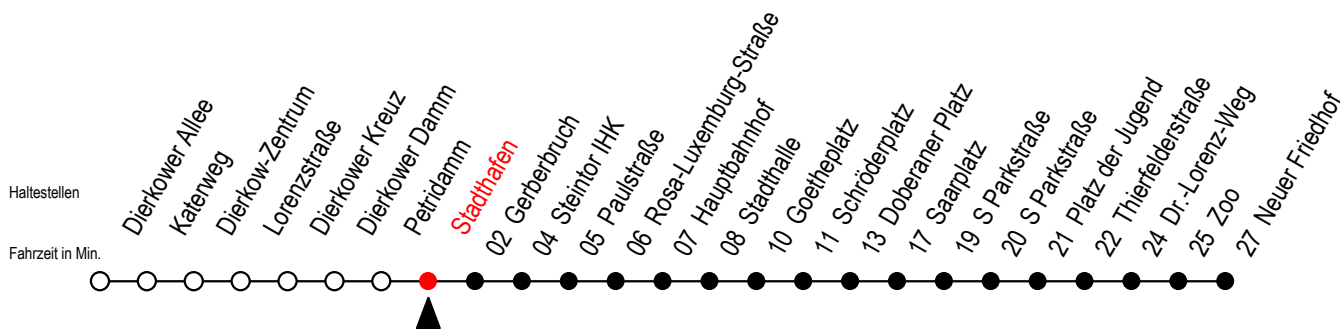

Gültig ab 14.09.2020

Alle Angaben ohne Gewähr

Richtung: Neuer Friedhof

Uhr Montag - Freitag

Uhr Samstag

Uhr Sonntag - Feiertag

4	29 ^P 59 ^P	4	--	4	--
5	26 56	5	--	5	--
6	26 ^F 28 ^S 48 ^S 56 ^F	6	29 ^P 59 ^P	6	--
7	08 ^S 26 ^F 28 ^S 48 ^S 56 ^F	7	29 ^P 59 ^P	7	57
8	08 ^S 26 ^F 28 ^S 48 ^{PS} 56 ^{PF}	8	29 59	8	27 57
9	08 ^{PS} 26 ^{PF} 28 ^{PS} 48 ^P	9	26 56	9	27 57
10	08 ^P 28 ^P 48 ^P	10	26 56	10	27 57
11	08 ^P 28 ^P 48 ^P	11	26 56	11	27 57
12	08 ^P 28 48	12	26 56	12	27 57
13	08 28 48	13	26 56	13	27 57
14	08 28 48	14	26 56	14	27 57
15	08 28 48	15	26 56	15	27 57
16	08 28 48	16	26 56	16	27 57
17	08 28 48	17	26 56	17	27 57
18	08 ^P 28 ^P 56 ^P	18	26 ^P 56 ^P	18	27 ^P 57 ^P
19	26 ^P 56 ^P	19	26 ^P 59 ^P	19	27 ^P 59 ^P
20	29 ^P 59 ^P	20	29 ^P 59 ^P	20	29 ^P 59 ^P
21	29 ^P 59 ^P	21	29 ^P 59 ^P	21	29 ^P 59 ^P
22	29 ^P 59 ^P	22	29 ^P 59 ^P	22	29 ^P 59 ^P
23	29 ^P 54 ^E	23	29 ^P 54 ^E	23	29 ^P 54 ^E
0	24 ^E	0	24 ^E	0	24 ^E

P = fährt bis Platz der Jugend

E = fährt ab Doberaner Platz bis zur H.-Schütz-Straße

F = fährt in den Winter-, Sommer u. Weihnachtsferien*

S = fährt nicht in den Winter-, Sommer u. Weihnachtsferien*

* Ferienzeiten siehe Infoblatt