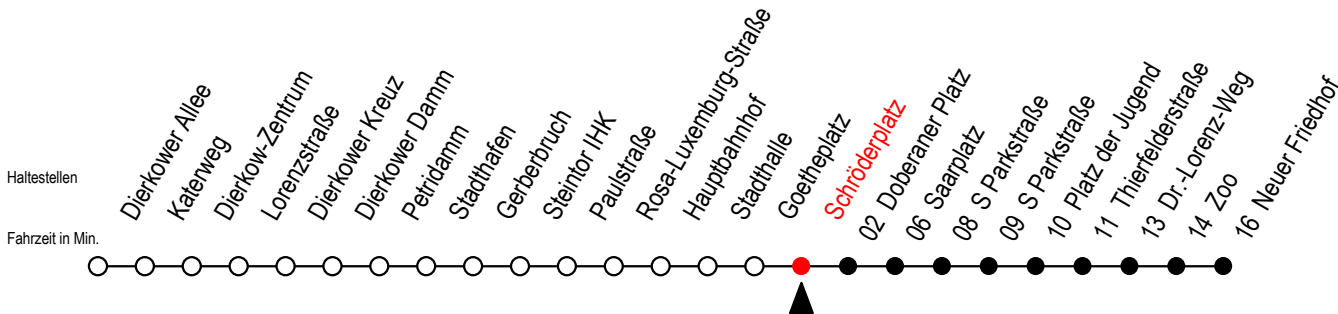

3

Schröderplatz

Gültig ab 14.09.2020

Alle Angaben ohne Gewähr

Richtung: Neuer Friedhof

Uhr Montag - Freitag

Uhr Samstag

Uhr Sonntag - Feiertag

4	40 ^P	4	--	4	--
5	10 ^P 38	5	--	5	--
6	08 38 ^F 40 ^S	6	40 ^P	6	--
7	00 ^S 08 ^F 20 ^S 38 ^F 40 ^S	7	10 ^P 40 ^P	7	--
8	00 ^S 08 ^F 20 ^S 38 ^F 40 ^S	8	10 ^P 40	8	09 39
9	00 ^{PS} 08 ^{PF} 20 ^{PS} 38 ^{PF} 40 ^{PS}	9	10 38	9	09 39
10	00 ^P 20 ^P 40 ^P	10	08 38	10	09 39
11	00 ^P 20 ^P 40 ^P	11	08 38	11	09 39
12	00 ^P 20 ^P 40	12	08 38	12	09 39
13	00 20 40	13	08 38	13	09 39
14	00 20 40	14	08 38	14	09 39
15	00 20 40	15	08 38	15	09 39
16	00 20 40	16	08 38	16	09 39
17	00 20 40	17	08 38	17	09 39
18	00 20 ^P 40 ^P	18	08 38 ^P	18	09 39 ^P
19	08 ^P 38 ^P	19	08 ^P 38 ^P	19	09 ^P 39 ^P
20	08 ^P 40 ^P	20	10 ^P 40 ^P	20	10 ^P 40 ^P
21	10 ^P 40 ^P	21	10 ^P 40 ^P	21	10 ^P 40 ^P
22	10 ^P 40 ^P	22	10 ^P 40 ^P	22	10 ^P 40 ^P
23	10 ^P 40 ^P	23	10 ^P 40 ^P	23	10 ^P 40 ^P
0	04 ^E 34 ^E	0	04 ^E 34 ^E	0	04 ^E 34 ^E

P = fährt bis Platz der Jugend

F = fährt in den Winter-, Sommer u. Weihnachtsferien*

* Ferienzeiten siehe Infoblatt

E = fährt ab Doberaner Platz bis zur H.-Schütz-Straße

S = fährt nicht in den Winter-, Sommer u. Weihnachtsferien*