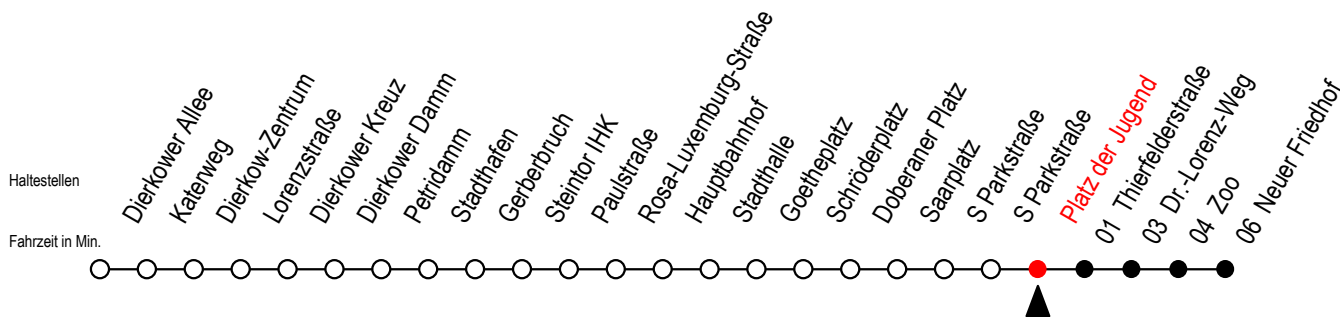

Gültig ab 14.09.2020

Alle Angaben ohne Gewähr

Richtung: Neuer Friedhof

Uhr Montag - Freitag

Uhr Samstag

Uhr Sonntag - Feiertag

5	48	5	--	5	--
6	18 25 ^S 48 ^F 48 ^S	6	--	6	--
7	08 ^S 18 ^F 28 ^S 48 ^F 48 ^S	7	--	7	50
8	08 ^S 18 ^F 28 ^S 48 ^F 48 ^S	8	51	8	20 50
9	--	9	21 48	9	20 50
10	--	10	18 48	10	20 50
11	--	11	18 48	11	20 50
12	48	12	18 48	12	20 50
13	08 28 48	13	18 48	13	20 50
14	08 28 48	14	18 48	14	20 50
15	08 28 48	15	18 48	15	20 50
16	08 28 48	16	18 48	16	20 50
17	08 28 48	17	18 48	17	20 50
18	08	18	18	18	20

S = fährt nicht in den Winter-, Sommer u. Weihnachtsferien* F = fährt in den Winter-, Sommer u. Weihnachtsferien*

* Ferienzeiten siehe Infoblatt