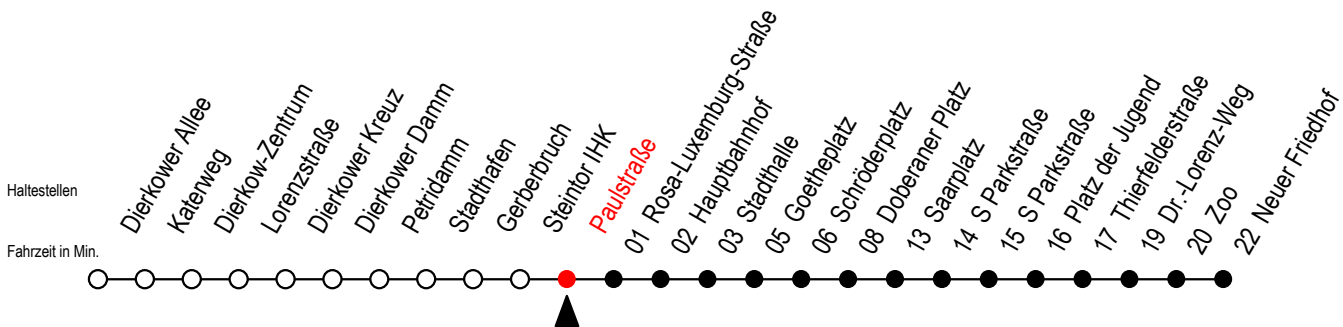

Gültig ab 14.09.2020

Alle Angaben ohne Gewähr

Richtung: Neuer Friedhof

Uhr Montag - Freitag		Uhr Samstag		Uhr Sonntag - Feiertag	
4	33 ^P	4	--	4	--
5	03 ^P 31	5	--	5	--
6	01 31 ^F 33 ^S 53 ^S	6	33 ^P	6	--
7	01 ^F 13 ^S 31 ^F 33 ^S 53 ^S	7	03 ^P 33 ^P	7	--
8	01 ^F 13 ^S 31 ^F 33 ^S 53 ^{PS}	8	03 ^P 33	8	01 31
9	01 ^{PF} 13 ^{PS} 31 ^{PF} 33 ^{PS} 53 ^P	9	03 31	9	01 31
10	13 ^P 33 ^P 53 ^P	10	01 31	10	01 31
11	13 ^P 33 ^P 53 ^P	11	01 31	11	01 31
12	13 ^P 33 53	12	01 31	12	01 31
13	13 33 53	13	01 31	13	01 31
14	13 33 53	14	01 31	14	01 31
15	13 33 53	15	01 31	15	01 31
16	13 33 53	16	01 31	16	01 31
17	13 33 53	17	01 31	17	01 31
18	13 ^P 33 ^P	18	01 31 ^P	18	01 31 ^P
19	01 ^P 31 ^P	19	01 ^P 31 ^P	19	01 ^P 31 ^P
20	01 ^P 33 ^P	20	03 ^P 33 ^P	20	03 ^P 33 ^P
21	03 ^P 33 ^P	21	03 ^P 33 ^P	21	03 ^P 33 ^P
22	03 ^P 33 ^P	22	03 ^P 33 ^P	22	03 ^P 33 ^P
23	03 ^P 33 ^P 58 ^E	23	03 ^P 33 ^P 58 ^E	23	03 ^P 33 ^P 58 ^E
0	28 ^E	0	28 ^E	0	28 ^E

P = fährt bis Platz der Jugend

E = fährt ab Doberaner Platz bis zur H.-Schütz-Straße

F = fährt in den Winter-, Sommer u. Weihnachtsferien*

S = fährt nicht in den Winter-, Sommer u. Weihnachtsferien*

* Ferienzeiten siehe Infoblatt