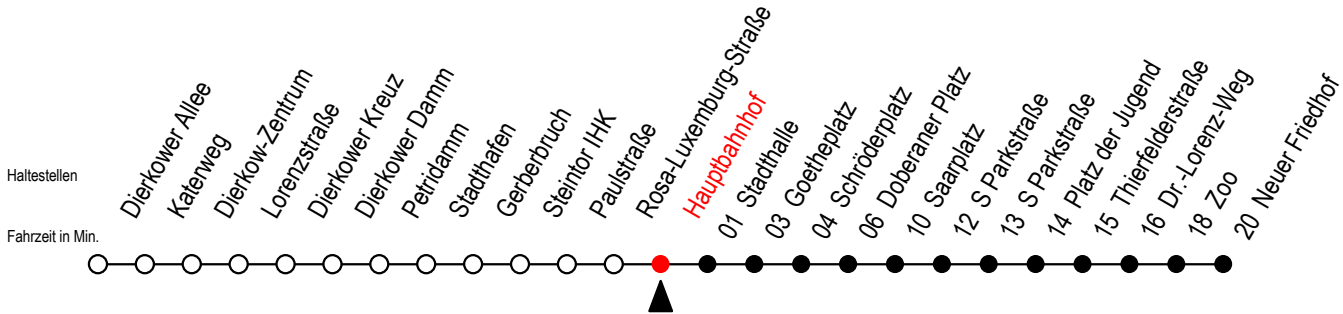

Gültig ab 14.09.2020

Alle Angaben ohne Gewähr

Richtung: Neuer Friedhof

Uhr Montag - Freitag

Uhr Samstag

Uhr Sonntag - Feiertag

4	36 ^P	4	--	4	--
5	06 ^P 34	5	--	5	--
6	04 34 ^F 36 ^S 56 ^S	6	36 ^P	6	--
7	04 ^F 16 ^S 34 ^F 36 ^S 56 ^S	7	06 ^P 36 ^P	7	--
8	04 ^F 16 ^S 34 ^F 36 ^S 56 ^{PS}	8	06 ^P 36	8	05 35
9	04 ^{PF} 16 ^{PS} 34 ^{PF} 36 ^{PS} 56 ^P	9	06 34	9	05 35
10	16 ^P 36 ^P 56 ^P	10	04 34	10	05 35
11	16 ^P 36 ^P 56 ^P	11	04 34	11	05 35
12	16 ^P 36 56	12	04 34	12	05 35
13	16 36 56	13	04 34	13	05 35
14	16 36 56	14	04 34	14	05 35
15	16 36 56	15	04 34	15	05 35
16	16 36 56	16	04 34	16	05 35
17	16 36 56	17	04 34	17	05 35
18	16 ^P 36 ^P	18	04 34 ^P	18	05 35 ^P
19	04 ^P 34 ^P	19	04 ^P 34 ^P	19	05 ^P 35 ^P
20	04 ^P 36 ^P	20	06 ^P 36 ^P	20	06 ^P 36 ^P
21	06 ^P 36 ^P	21	06 ^P 36 ^P	21	06 ^P 36 ^P
22	06 ^P 36 ^P	22	06 ^P 36 ^P	22	06 ^P 36 ^P
23	06 ^P 36 ^P	23	06 ^P 36 ^P	23	06 ^P 36 ^P
0	01 ^E 31 ^E	0	01 ^E 31 ^E	0	01 ^E 31 ^E

P = fährt bis Platz der Jugend

F = fährt in den Winter-, Sommer u. Weihnachtsferien*

* Ferienzeiten siehe Infoblatt

E = fährt ab Doberaner Platz bis zur H.-Schütz-Straße

S = fährt nicht in den Winter-, Sommer u. Weihnachtsferien*