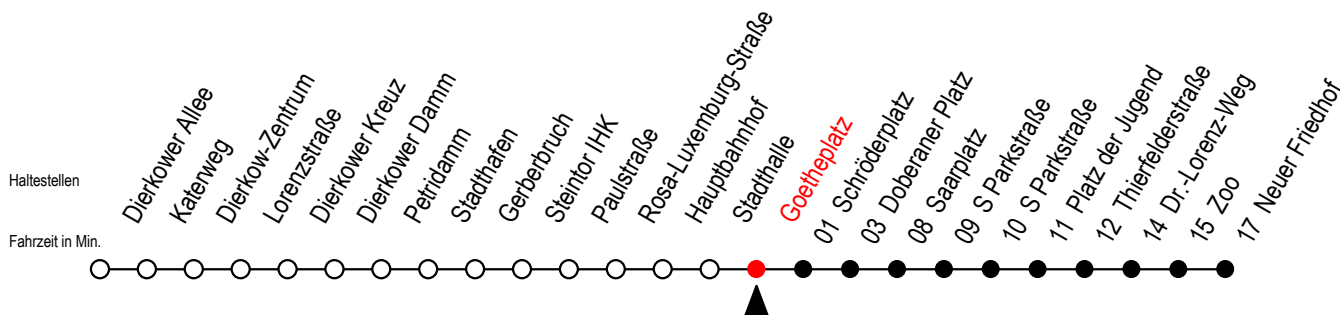

Gültig ab 14.09.2020

Alle Angaben ohne Gewähr

Richtung: Neuer Friedhof

Uhr Montag - Freitag

Uhr Samstag

Uhr Sonntag - Feiertag

4	38 ^P	4	--	4	--
5	08 ^P 36	5	--	5	--
6	06 36 ^F 38 ^S 58 ^S	6	38 ^P	6	--
7	06 ^F 18 ^S 36 ^F 38 ^S 58 ^S	7	08 ^P 38 ^P	7	--
8	06 ^F 18 ^S 36 ^F 38 ^S 58 ^{PS}	8	08 ^P 38	8	07 37
9	06 ^{PF} 18 ^{PS} 36 ^{PF} 38 ^{PS} 58 ^P	9	08 36	9	07 37
10	18 ^P 38 ^P 58 ^P	10	06 36	10	07 37
11	18 ^P 38 ^P 58 ^P	11	06 36	11	07 37
12	18 ^P 38 58	12	06 36	12	07 37
13	18 38 58	13	06 36	13	07 37
14	18 38 58	14	06 36	14	07 37
15	18 38 58	15	06 36	15	07 37
16	18 38 58	16	06 36	16	07 37
17	18 38 58	17	06 36	17	07 37
18	18 ^P 38 ^P	18	06 36 ^P	18	07 37 ^P
19	06 ^P 36 ^P	19	06 ^P 36 ^P	19	07 ^P 37 ^P
20	06 ^P 38 ^P	20	08 ^P 38 ^P	20	08 ^P 38 ^P
21	08 ^P 38 ^P	21	08 ^P 38 ^P	21	08 ^P 38 ^P
22	08 ^P 38 ^P	22	08 ^P 38 ^P	22	08 ^P 38 ^P
23	08 ^P 38 ^P	23	08 ^P 38 ^P	23	08 ^P 38 ^P
0	03 ^E 33 ^E	0	03 ^E 33 ^E	0	03 ^E 33 ^E

P = fährt bis Platz der Jugend

F = fährt in den Winter-, Sommer u. Weihnachtsferien*

* Ferienzeiten siehe Infoblatt

E = fährt ab Doberaner Platz bis zur H.-Schütz-Straße

S = fährt nicht in den Winter-, Sommer u. Weihnachtsferien*