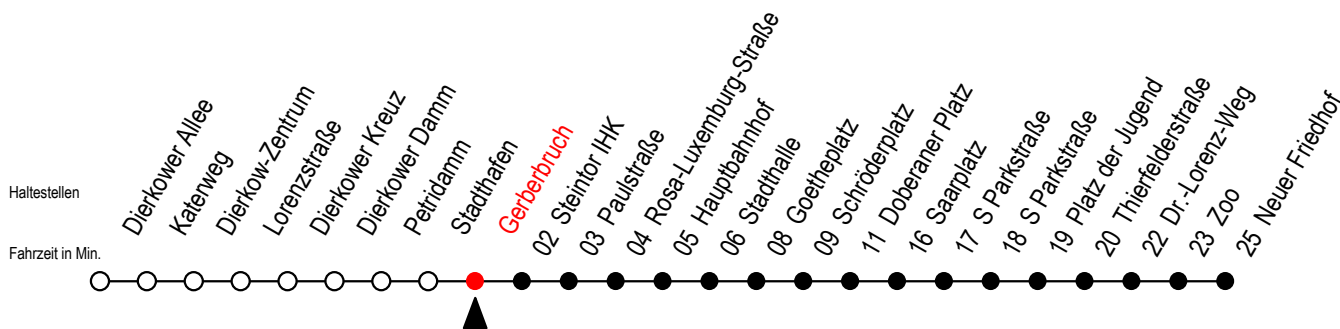

Gültig ab 14.09.2020

Alle Angaben ohne Gewähr

Richtung: Neuer Friedhof

Uhr Montag - Freitag

Uhr Samstag

Uhr Sonntag - Feiertag

4	30 ^P	4	--	4	--
5	00 ^P 28 58	5	--	5	--
6	28 ^F 30 ^S 50 ^S 58 ^F	6	30 ^P	6	--
7	10 ^S 28 ^F 30 ^S 50 ^S 58 ^F	7	00 ^P 30 ^P	7	59
8	10 ^S 28 ^F 30 ^S 50 ^{PS} 58 ^{PF}	8	00 ^P 30	8	29 59
9	10 ^{PS} 28 ^{PF} 30 ^{PS} 50 ^P	9	00 28 58	9	29 59
10	10 ^P 30 ^P 50 ^P	10	28 58	10	29 59
11	10 ^P 30 ^P 50 ^P	11	28 58	11	29 59
12	10 ^P 30 50	12	28 58	12	29 59
13	10 30 50	13	28 58	13	29 59
14	10 30 50	14	28 58	14	29 59
15	10 30 50	15	28 58	15	29 59
16	10 30 50	16	28 58	16	29 59
17	10 30 50	17	28 58	17	29 59
18	10 ^P 30 ^P 58 ^P	18	28 ^P 58 ^P	18	29 ^P 59 ^P
19	28 ^P 58 ^P	19	28 ^P	19	29 ^P
20	30 ^P	20	00 ^P 30 ^P	20	00 ^P 30 ^P
21	00 ^P 30 ^P	21	00 ^P 30 ^P	21	00 ^P 30 ^P
22	00 ^P 30 ^P	22	00 ^P 30 ^P	22	00 ^P 30 ^P
23	00 ^P 30 ^P 55 ^E	23	00 ^P 30 ^P 55 ^E	23	00 ^P 30 ^P 55 ^E
0	25 ^E	0	25 ^E	0	25 ^E

P = fährt bis Platz der Jugend

E = fährt ab Doberaner Platz bis zur H.-Schütz-Straße

F = fährt in den Winter-, Sommer u. Weihnachtsferien*

S = fährt nicht in den Winter-, Sommer u. Weihnachtsferien*

* Ferienzeiten siehe Infoblatt