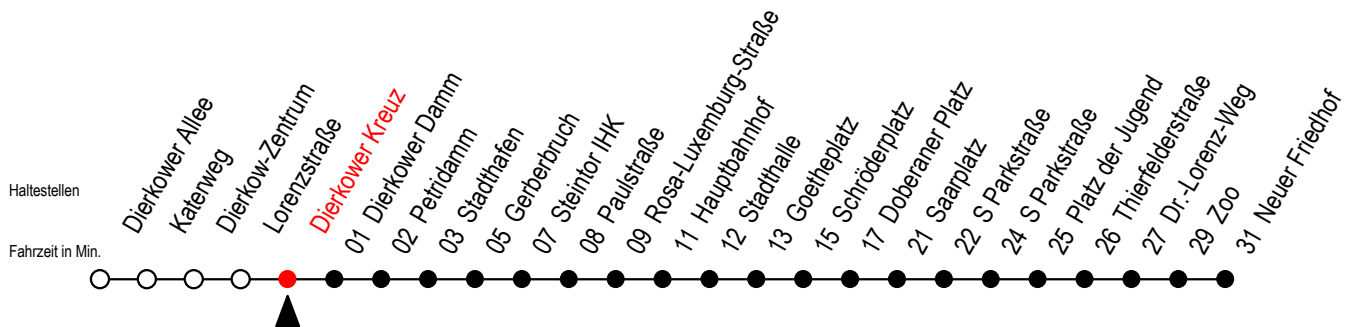

Gültig ab 14.09.2020

Alle Angaben ohne Gewähr

Richtung: Neuer Friedhof**Uhr Montag - Freitag****Uhr Samstag****Uhr Sonntag - Feiertag**

4	26 ^P 56 ^P	4	--	4	--
5	23 53	5	--	5	--
6	23 ^F 25 ^S 45 ^S 53 ^F	6	26 ^P 56 ^P	6	--
7	05 ^S 23 ^F 25 ^S 45 ^S 53 ^F	7	26 ^P 56 ^P	7	54
8	05 ^S 23 ^F 25 ^S 45 ^{PS} 53 ^{PF}	8	26 56	8	24 54
9	05 ^{PS} 23 ^{PF} 25 ^{PS} 45 ^P	9	23 53	9	24 54
10	05 ^P 25 ^P 45 ^P	10	23 53	10	24 54
11	05 ^P 25 ^P 45 ^P	11	23 53	11	24 54
12	05 ^P 25 45	12	23 53	12	24 54
13	05 25 45	13	23 53	13	24 54
14	05 25 45	14	23 53	14	24 54
15	05 25 45	15	23 53	15	24 54
16	05 25 45	16	23 53	16	24 54
17	05 25 45	17	23 53	17	24 54
18	05 ^P 25 ^P 53 ^P	18	23 ^P 53 ^P	18	24 ^P 54 ^P
19	23 ^P 53 ^P	19	23 ^P 56 ^P	19	24 ^P 56 ^P
20	26 ^P 56 ^P	20	26 ^P 56 ^P	20	26 ^P 56 ^P
21	26 ^P 56 ^P	21	26 ^P 56 ^P	21	26 ^P 56 ^P
22	26 ^P 56 ^P	22	26 ^P 56 ^P	22	26 ^P 56 ^P
23	26 ^P 51 ^E	23	26 ^P 51 ^E	23	26 ^P 51 ^E
0	21 ^E	0	21 ^E	0	21 ^E

P = fährt bis Platz der Jugend

F = fährt in den Winter-, Sommer u. Weihnachtsferien*

* Ferienzeiten siehe Infoblatt

E = fährt ab Doberaner Platz bis zur H.-Schütz-Straße

S = fährt nicht in den Winter-, Sommer u. Weihnachtsferien*