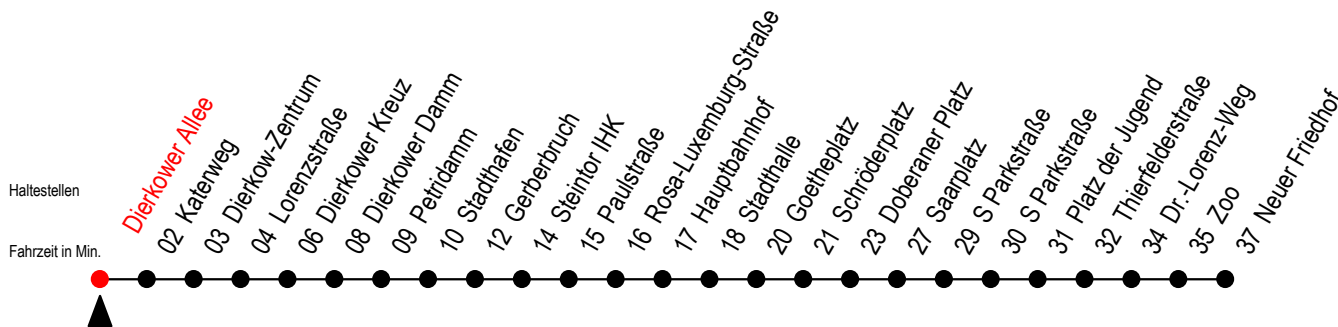

Gültig ab 14.09.2020

Alle Angaben ohne Gewähr

Richtung: Neuer Friedhof

Uhr Montag - Freitag

Uhr Samstag

Uhr Sonntag - Feiertag

4	20 ^P 50 ^P	4	--	4	--
5	17 47	5	--	5	--
6	17 ^F 19 ^S 39 ^S 47 ^F 59 ^S	6	20 ^P 50 ^P	6	--
7	17 ^F 19 ^S 39 ^S 47 ^F 59 ^S	7	20 ^P 50 ^P	7	48
8	17 ^F 19 ^S 39 ^{PS} 47 ^{PF} 59 ^{PS}	8	20 50	8	18 48
9	17 ^{PF} 19 ^{PS} 39 ^P 59 ^P	9	17 47	9	18 48
10	19 ^P 39 ^P 59 ^P	10	17 47	10	18 48
11	19 ^P 39 ^P 59 ^P	11	17 47	11	18 48
12	19 39 59	12	17 47	12	18 48
13	19 39 59	13	17 47	13	18 48
14	19 39 59	14	17 47	14	18 48
15	19 39 59	15	17 47	15	18 48
16	19 39 59	16	17 47	16	18 48
17	19 39 59 ^P	17	17 47	17	18 48
18	19 ^P 47 ^P	18	17 ^P 47 ^P	18	18 ^P 48 ^P
19	17 ^P 47 ^P	19	17 ^P 50 ^P	19	18 ^P 50 ^P
20	20 ^P 50 ^P	20	20 ^P 50 ^P	20	20 ^P 50 ^P
21	20 ^P 50 ^P	21	20 ^P 50 ^P	21	20 ^P 50 ^P
22	20 ^P 50 ^P	22	20 ^P 50 ^P	22	20 ^P 50 ^P
23	20 ^P 45 ^E	23	20 ^P 45 ^E	23	20 ^P 45 ^E
0	15 ^E	0	15 ^E	0	15 ^E

P = fährt bis Platz der Jugend

E = fährt ab Doberaner Platz bis zur H.-Schütz-Straße

F = fährt in den Winter-, Sommer u. Weihnachtsferien*

S = fährt nicht in den Winter-, Sommer u. Weihnachtsferien*

* Ferienzeiten siehe Infoblatt