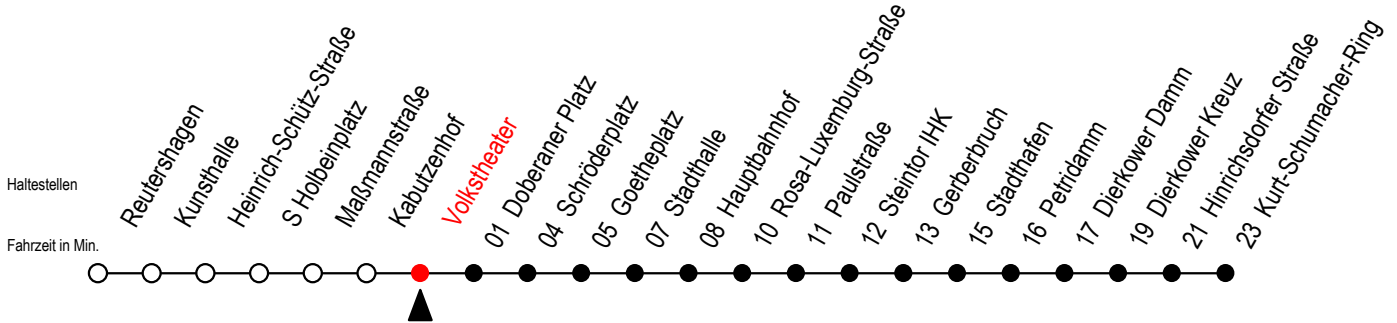

2

Volkstheater

Gültig ab 14.09.2020

Alle Angaben ohne Gewähr

Richtung: Kurt-Schumacher-Ring

Uhr Montag - Freitag

Uhr Samstag

5	03	33	56 ^S	5	--
6	03 ^F	22 ^S	26 ^F 42 ^S 56 ^F	6	--
7	02 ^S	22 ^S	26 ^F 42 ^S 56 ^F	7	--
8	02 ^S	22 ^S	26 ^F 42 ^S 56 ^F	8	56
9	02 ^S	22	42	9	26 56
10	02	22	42	10	26 56
11	02	22	42	11	26 56
12	02	22	42	12	26 56
13	02	22	42	13	26 56
14	02	22	42	14	26 56
15	02	22	42	15	26 56
16	02	22	42	16	26 56
17	02	22	42	17	26 56
18	02	26	56	18	26 56
19	26			19	26

S = fährt nicht in den Winter-, Sommer u. Weihnachtsferien*

F = fährt in den Winter-, Sommer u. Weihnachtsferien*

* Ferienzeiten siehe Infoblatt