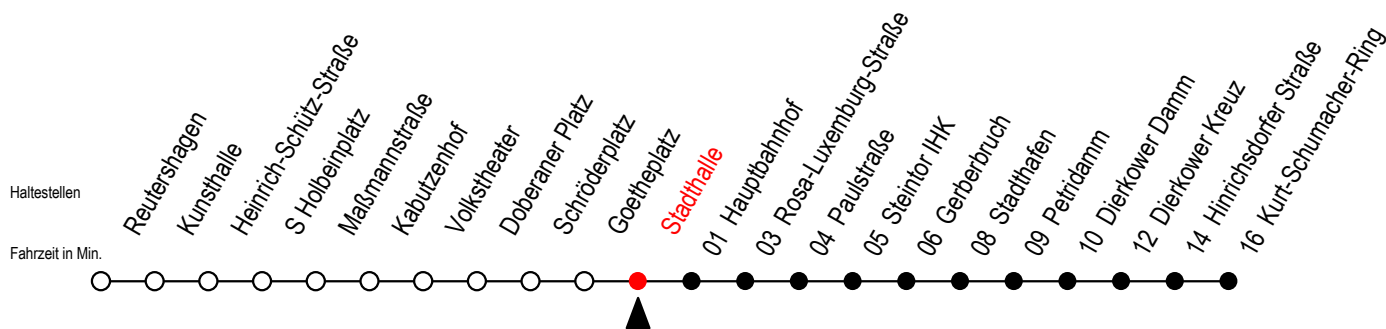

2 Stadthalle

Gültig ab 14.09.2020

Alle Angaben ohne Gewähr

Richtung: Kurt-Schumacher-Ring

Uhr Montag - Freitag

Uhr Samstag

5	10	40	5	--			
6	04 ^S	10 ^F	29 ^S	34 ^F	49 ^S	6	--
7	04 ^F	09 ^S	29 ^S	34 ^F	49 ^S	7	--
8	04 ^F	09 ^S	29 ^S	34 ^F	49 ^S	8	--
9	04 ^F	09 ^S	29	49	9	04	34
10	09	29	49	10	04	34	
11	09	29	49	11	04	34	
12	09	29	49	12	04	34	
13	09	29	49	13	04	34	
14	09	29	49	14	04	34	
15	09	29	49	15	04	34	
16	09	29	49	16	04	34	
17	09	29	49	17	04	34	
18	09	34	18	04	34		
19	04	34	19	04	34		

S = fährt nicht in den Winter-, Sommer u. Weihnachtsferien*

F = fährt in den Winter-, Sommer u. Weihnachtsferien*

* Ferienzeiten siehe Infoblatt