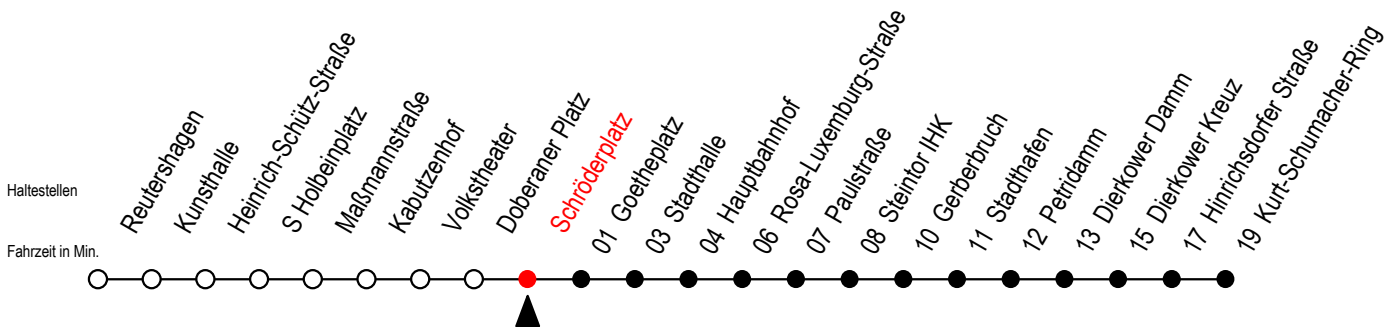

2

Schröderplatz

Gültig ab 14.09.2020

Alle Angaben ohne Gewähr

Richtung: Kurt-Schumacher-Ring

Uhr Montag - Freitag

Uhr Samstag

5	07 37	5	--
6	00 ^S 07 ^F 26 ^S 30 ^F 46 ^S	6	--
7	00 ^F 06 ^S 26 ^S 30 ^F 46 ^S	7	--
8	00 ^F 06 ^S 26 ^S 30 ^F 46 ^S	8	--
9	00 ^F 06 ^S 26 46	9	00 30
10	06 26 46	10	00 30
11	06 26 46	11	00 30
12	06 26 46	12	00 30
13	06 26 46	13	00 30
14	06 26 46	14	00 30
15	06 26 46	15	00 30
16	06 26 46	16	00 30
17	06 26 46	17	00 30
18	06 30	18	00 30
19	00 30	19	00 30

S = fährt nicht in den Winter-, Sommer u. Weihnachtsferien*

F = fährt in den Winter-, Sommer u. Weihnachtsferien*

* Ferienzeiten siehe Infoblatt