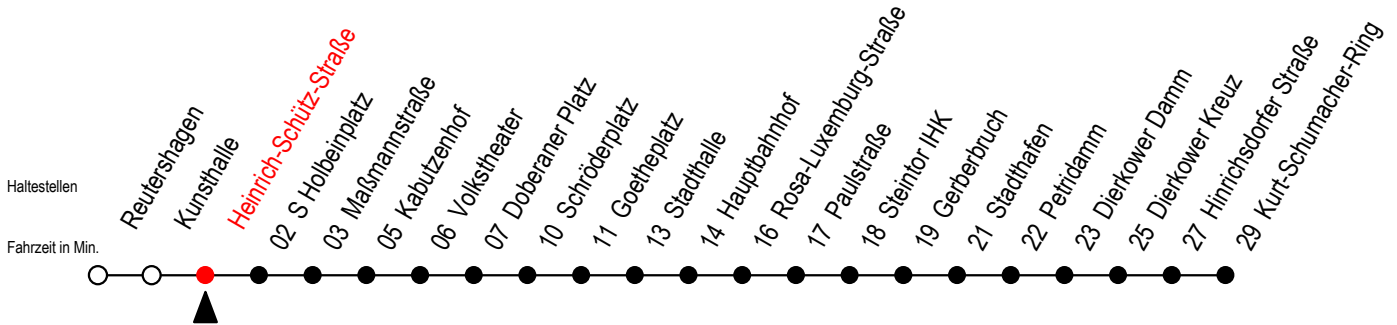

2

Heinrich-Schütz-Straße

Gültig ab 14.09.2020

Alle Angaben ohne Gewähr

Richtung: Kurt-Schumacher-Ring

Uhr Montag - Freitag

Uhr Samstag

| | | | |
|-----------|---|-----------|-------|
| 4 | 58 | 4 | -- |
| 5 | 28 51 ^S 58 ^F | 5 | -- |
| 6 | 17 ^S 21 ^F 37 ^S 51 ^F 57 ^S | 6 | -- |
| 7 | 17 ^S 21 ^F 37 ^S 51 ^F 57 ^S | 7 | -- |
| 8 | 17 ^S 21 ^F 37 ^S 51 ^F 57 ^S | 8 | 51 |
| 9 | 17 37 57 | 9 | 21 51 |
| 10 | 17 37 57 | 10 | 21 51 |
| 11 | 17 37 57 | 11 | 21 51 |
| 12 | 17 37 57 | 12 | 21 51 |
| 13 | 17 37 57 | 13 | 21 51 |
| 14 | 17 37 57 | 14 | 21 51 |
| 15 | 17 37 57 | 15 | 21 51 |
| 16 | 17 37 57 | 16 | 21 51 |
| 17 | 17 37 57 | 17 | 21 51 |
| 18 | 21 51 | 18 | 21 51 |
| 19 | 21 | 19 | 21 |

S = fährt nicht in den Winter-, Sommer u. Weihnachtsferien*

F = fährt in den Winter-, Sommer u. Weihnachtsferien*

* Ferienzeiten siehe Infoblatt