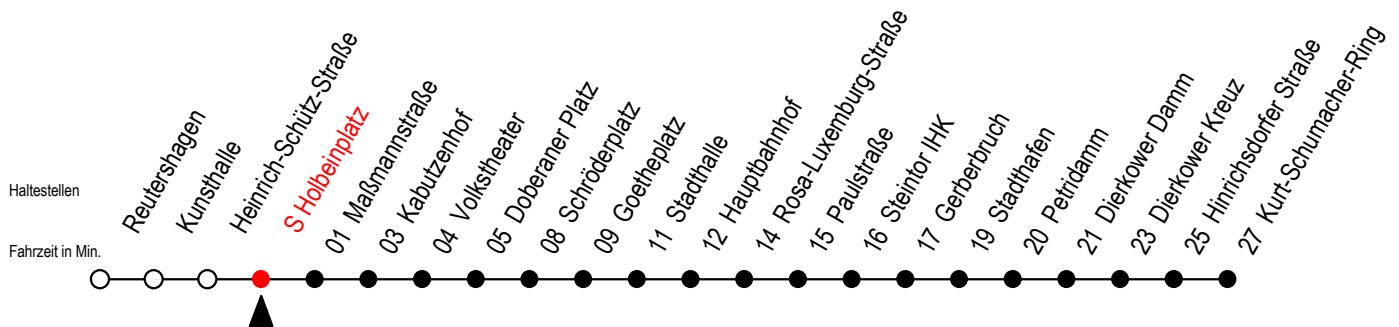

## S Holbeinplatz

Gültig ab 14.09.2020

Alle Angaben ohne Gewähr

### Richtung: Kurt-Schumacher-Ring

**S** = fährt nicht in den Winter-, Sommer u. Weihnachtsferien\*

**F** = fährt in den Winter-, Sommer u. Weihnachtsferien\*

\* Ferienzeiten siehe Infoblatt