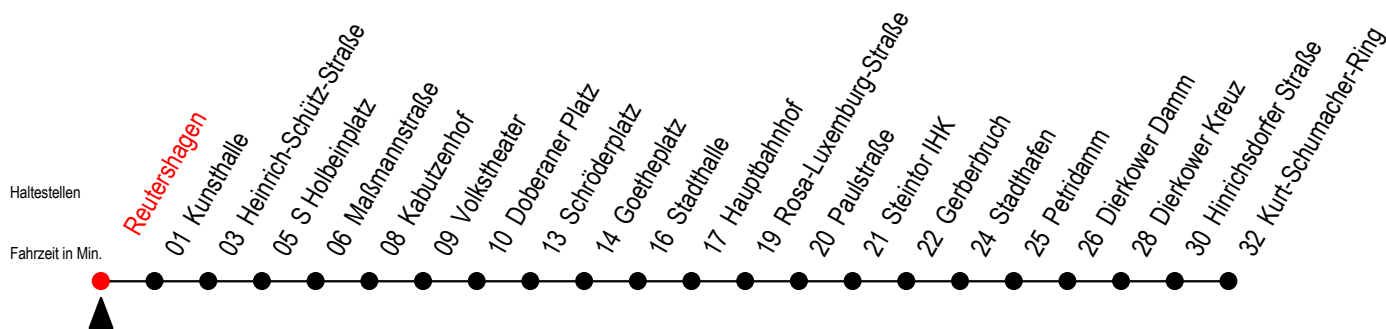

2 Reutershagen

Gültig ab 14.09.2020

Alle Angaben ohne Gewähr

Richtung: Kurt-Schumacher-Ring

Uhr Montag - Freitag

Uhr Samstag

6	14 ^S 18 ^F 34 ^S 48 ^F 54 ^S	6	--
7	14 ^S 18 ^F 34 ^S 48 ^F 54 ^S	7	--
8	14 ^S 18 ^F 34 ^S 48 ^F 54 ^S	8	--
9	14 34 54	9	--
10	14 34 54	10	18 48
11	14 34 54	11	18 48
12	14 34 54	12	18 48
13	14 34 54	13	18 48
14	14 34 54	14	18 48
15	14 34 54	15	18 48
16	14 34 54	16	18 48
17	14 34 54	17	18 48
18	18 48	18	18 48
19	18	19	18

S = fährt nicht in den Winter-, Sommer u. Weihnachtsferien*

F = fährt in den Winter-, Sommer u. Weihnachtsferien*

* Ferienzeiten siehe Infoblatt