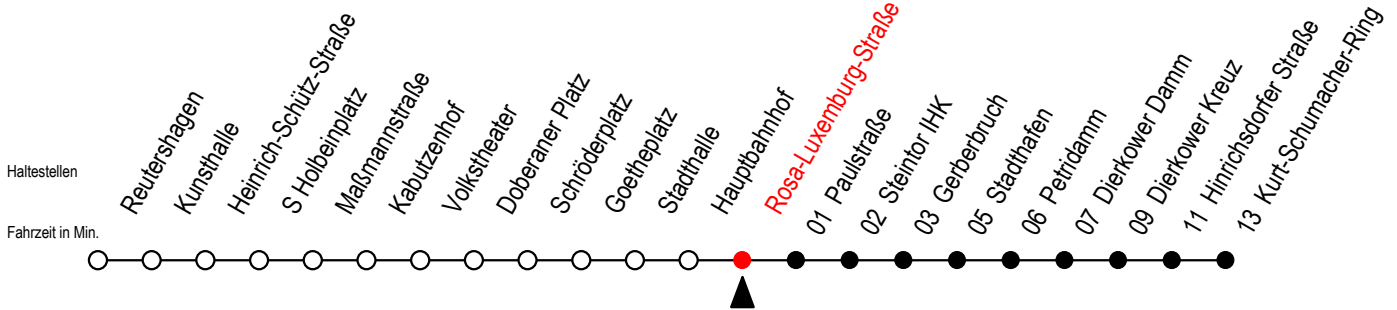

Richtung: Kurt-Schumacher-Ring

Uhr Montag - Freitag

Uhr Samstag

5	13 43	5	--
6	07 ^S 13 ^F 32 ^S 37 ^F 52 ^S	6	--
7	07 ^F 12 ^S 32 ^S 37 ^F 52 ^S	7	--
8	07 ^F 12 ^S 32 ^S 37 ^F 52 ^S	8	--
9	07 ^F 12 ^S 32 52	9	07 37
10	12 32 52	10	07 37
11	12 32 52	11	07 37
12	12 32 52	12	07 37
13	12 32 52	13	07 37
14	12 32 52	14	07 37
15	12 32 52	15	07 37
16	12 32 52	16	07 37
17	12 32 52	17	07 37
18	12 37	18	07 37
19	07 37	19	07 37

S = fährt nicht in den Winter-, Sommer u. Weihnachtsferien*

F = fährt in den Winter-, Sommer u. Weihnachtsferien*

* Ferienzeiten siehe Infoblatt