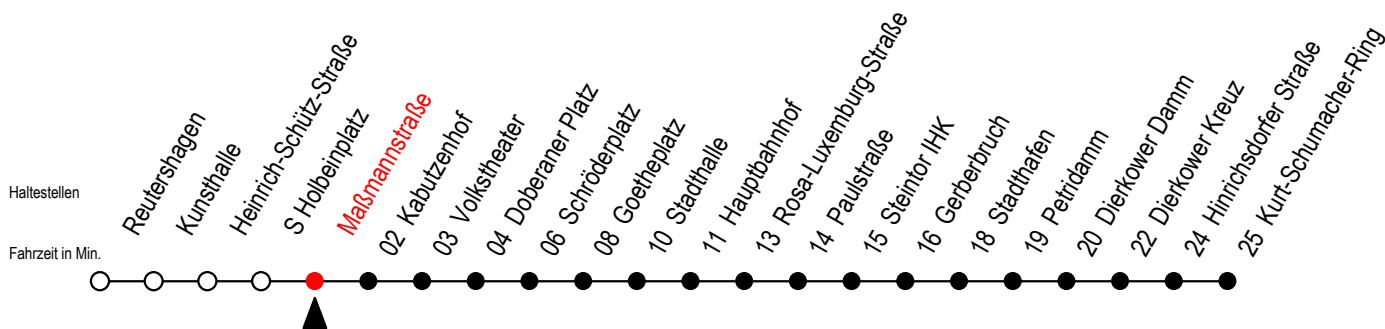

Gültig ab 14.09.2020

Alle Angaben ohne Gewähr

Richtung: Kurt-Schumacher-Ring

**Uhr Montag - Freitag**

**Uhr Samstag**

<b>5</b>	01	31	54 <sup>S</sup>	<b>5</b>	--
<b>6</b>	01 <sup>F</sup>	20 <sup>S</sup>	24 <sup>F</sup> 40 <sup>S</sup> 54 <sup>F</sup>	<b>6</b>	--
<b>7</b>	00 <sup>S</sup>	20 <sup>S</sup>	24 <sup>F</sup> 40 <sup>S</sup> 54 <sup>F</sup>	<b>7</b>	--
<b>8</b>	00 <sup>S</sup>	20 <sup>S</sup>	24 <sup>F</sup> 40 <sup>S</sup> 54 <sup>F</sup>	<b>8</b>	54
<b>9</b>	00 <sup>S</sup>	20	40	<b>9</b>	24 54
<b>10</b>	00	20	40	<b>10</b>	24 54
<b>11</b>	00	20	40	<b>11</b>	24 54
<b>12</b>	00	20	40	<b>12</b>	24 54
<b>13</b>	00	20	40	<b>13</b>	24 54
<b>14</b>	00	20	40	<b>14</b>	24 54
<b>15</b>	00	20	40	<b>15</b>	24 54
<b>16</b>	00	20	40	<b>16</b>	24 54
<b>17</b>	00	20	40	<b>17</b>	24 54
<b>18</b>	00	24	54	<b>18</b>	24 54
<b>19</b>	24			<b>19</b>	24

S = fährt nicht in den Winter-, Sommer u. Weihnachtsferien\*

F = fährt in den Winter-, Sommer u. Weihnachtsferien\*

\* Ferienzeiten siehe Infoblatt