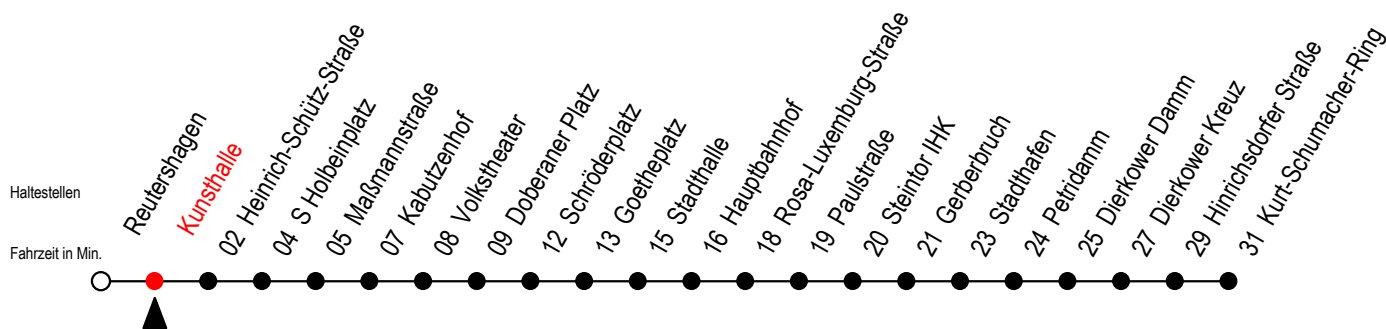

## Richtung: Kurt-Schumacher-Ring

S = fährt nicht in den Winter-, Sommer u. Weihnachtsferien\*

F = fährt in den Winter-, Sommer u. Weihnachtsferien\*

\* Ferienzeiten siehe Infoblatt