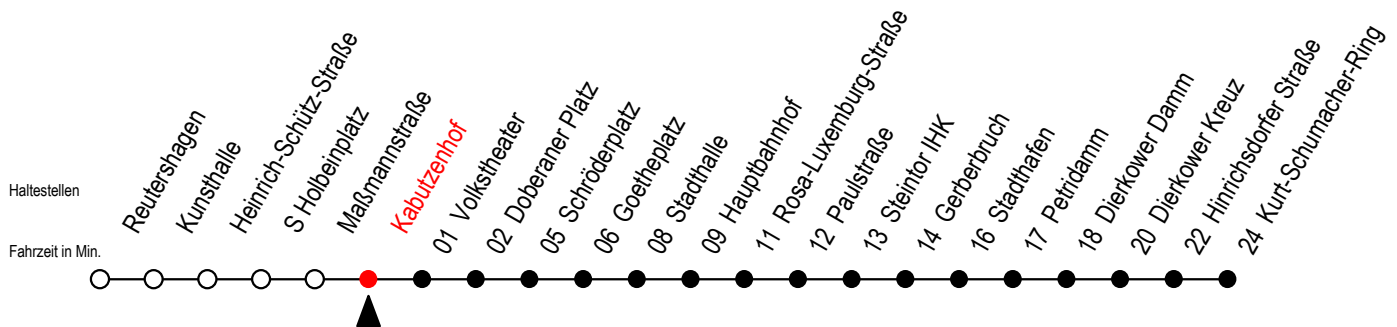

Gültig ab 14.09.2020

Alle Angaben ohne Gewähr

**Richtung: Kurt-Schumacher-Ring****Uhr Montag - Freitag**

<b>5</b>	02	32	55 <sup>S</sup>
<b>6</b>	02 <sup>F</sup>	21 <sup>S</sup>	25 <sup>F</sup> 41 <sup>S</sup> 55 <sup>F</sup>
<b>7</b>	01 <sup>S</sup>	21 <sup>S</sup>	25 <sup>F</sup> 41 <sup>S</sup> 55 <sup>F</sup>
<b>8</b>	01 <sup>S</sup>	21 <sup>S</sup>	25 <sup>F</sup> 41 <sup>S</sup> 55 <sup>F</sup>
<b>9</b>	01 <sup>S</sup>	21	41
<b>10</b>	01	21	41
<b>11</b>	01	21	41
<b>12</b>	01	21	41
<b>13</b>	01	21	41
<b>14</b>	01	21	41
<b>15</b>	01	21	41
<b>16</b>	01	21	41
<b>17</b>	01	21	41
<b>18</b>	01	25	55
<b>19</b>	25		

**S** = fährt nicht in den Winter-, Sommer u. Weihnachtsferien\***F** = fährt in den Winter-, Sommer u. Weihnachtsferien\*

\* Ferienzeiten siehe Infoblatt