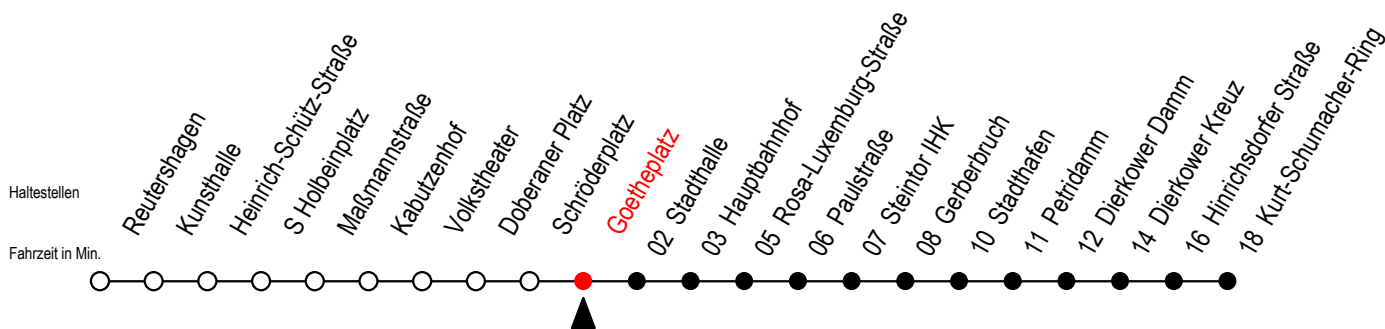

2

Goetheplatz

Gültig ab 14.09.2020

Alle Angaben ohne Gewähr

Richtung: Kurt-Schumacher-Ring

Uhr Montag - Freitag

Uhr Samstag

5	08 38	5	--
6	01 ^S 08 ^F 27 ^S 31 ^F 47 ^S	6	--
7	01 ^F 07 ^S 27 ^S 31 ^F 47 ^S	7	--
8	01 ^F 07 ^S 27 ^S 31 ^F 47 ^S	8	--
9	01 ^F 07 ^S 27 47	9	01 31
10	07 27 47	10	01 31
11	07 27 47	11	01 31
12	07 27 47	12	01 31
13	07 27 47	13	01 31
14	07 27 47	14	01 31
15	07 27 47	15	01 31
16	07 27 47	16	01 31
17	07 27 47	17	01 31
18	07 31	18	01 31
19	01 31	19	01 31

S = fährt nicht in den Winter-, Sommer u. Weihnachtsferien*

F = fährt in den Winter-, Sommer u. Weihnachtsferien*

* Ferienzeiten siehe Infoblatt