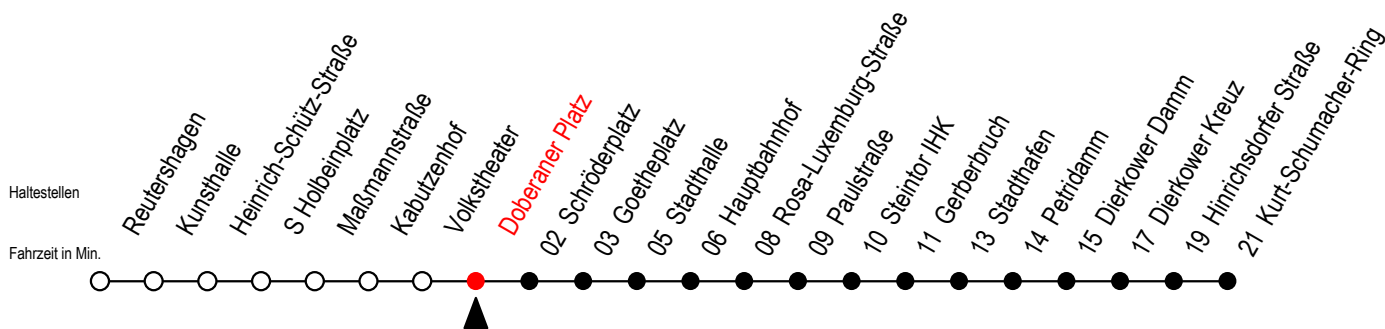

2

Doberaner Platz

Gültig ab 14.09.2020

Alle Angaben ohne Gewähr

Richtung: Kurt-Schumacher-Ring

Uhr Montag - Freitag

Uhr Samstag

5	05 35 59 ^S	5	--
6	05 ^F 24 ^S 29 ^F 44 ^S 59 ^F	6	--
7	04 ^S 24 ^S 29 ^F 44 ^S 59 ^F	7	--
8	04 ^S 24 ^S 29 ^F 44 ^S 59 ^F	8	59
9	04 ^S 24 44	9	29 59
10	04 24 44	10	29 59
11	04 24 44	11	29 59
12	04 24 44	12	29 59
13	04 24 44	13	29 59
14	04 24 44	14	29 59
15	04 24 44	15	29 59
16	04 24 44	16	29 59
17	04 24 44	17	29 59
18	04 29 59	18	29 59
19	29	19	29

S = fährt nicht in den Winter-, Sommer u. Weihnachtsferien*

F = fährt in den Winter-, Sommer u. Weihnachtsferien*

* Ferienzeiten siehe Infoblatt