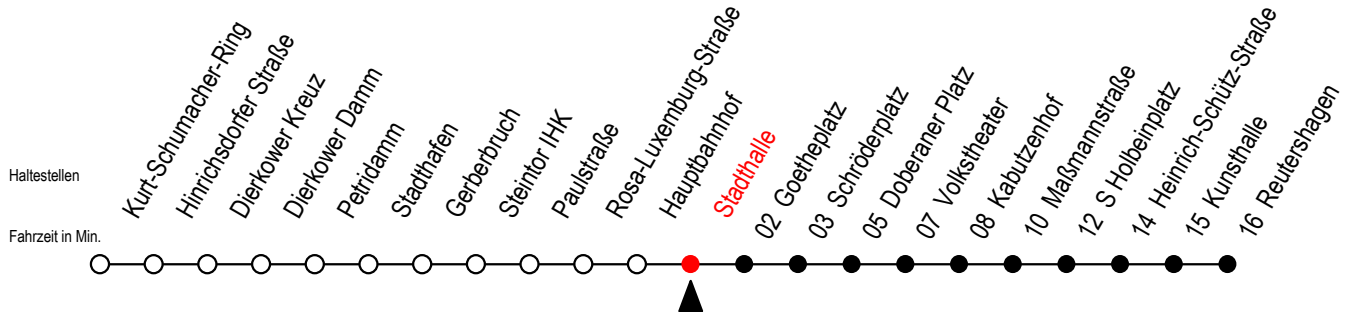

### Richtung: Reutershagen

**E** = fährt bis Heinrich-Schütz-Str.

**S** = fährt nicht in den Winter-, Sommer u. Weihnachtsferien\*

**F** = fährt in den Winter-, Sommer u. Weihnachtsferien\*

\* Ferienzeiten siehe Infoblatt