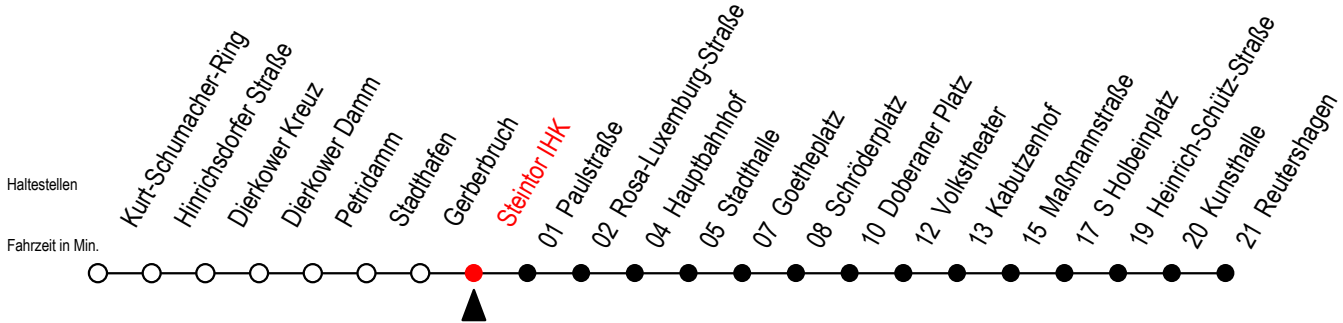

Gültig ab 14.09.2020

Alle Angaben ohne Gewähr

Richtung: Reutershagen

Uhr Montag - Freitag

Uhr Samstag

5	47	5	--
6	17 42 <sup>S</sup> 47 <sup>F</sup>	6	--
7	02 <sup>S</sup> 17 <sup>F</sup> 22 <sup>S</sup> 42 <sup>S</sup> 47 <sup>F</sup>	7	--
8	02 <sup>S</sup> 17 <sup>F</sup> 22 <sup>S</sup> 42 <sup>S</sup> 47 <sup>F</sup>	8	--
9	02 <sup>S</sup> 17 <sup>F</sup> 22 <sup>S</sup> 42	9	47
10	02 22 42	10	17 47
11	02 22 42	11	17 47
12	02 22 42	12	17 47
13	02 22 42	13	17 47
14	02 22 42	14	17 47
15	02 22 42	15	17 47
16	02 22 42	16	17 47
17	02 22 42	17	17 47
18	02 22 47	18	17 47
19	17 <sup>E</sup> 47 <sup>E</sup>	19	17 <sup>E</sup> 47 <sup>E</sup>
20	14 <sup>E</sup>	20	14 <sup>E</sup>

E = fährt bis Heinrich-Schütz-Str.

S = fährt nicht in den Winter-, Sommer u. Weihnachtsferien\*

F = fährt in den Winter-, Sommer u. Weihnachtsferien\*

\* Ferienzeiten siehe Infoblatt