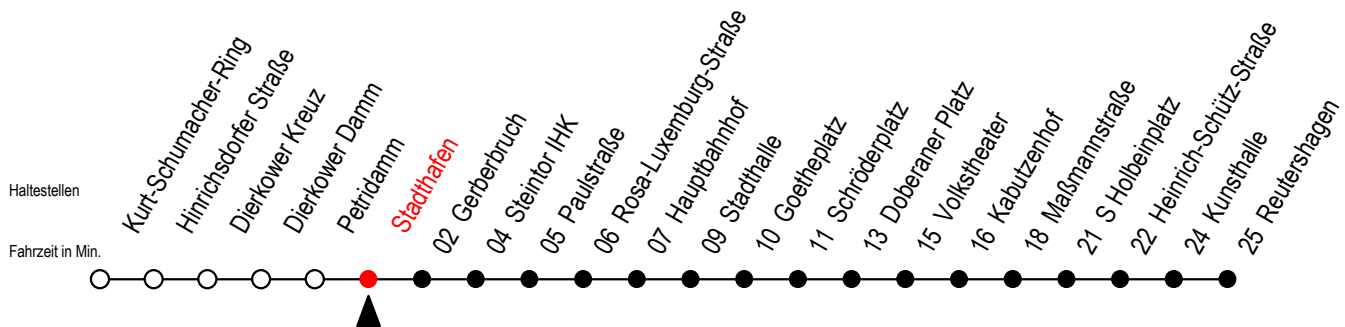

2

Stadthafen

Gültig ab 14.09.2020

Alle Angaben ohne Gewähr

Richtung: Reutershagen

Uhr Montag - Freitag

5	43
6	13 38 ^S 43 ^F 58 ^S
7	13 ^F 18 ^S 38 ^S 43 ^F 58 ^S
8	13 ^F 18 ^S 38 ^S 43 ^F 58 ^S
9	13 ^F 18 ^S 38 58
10	18 38 58
11	18 38 58
12	18 38 58
13	18 38 58
14	18 38 58
15	18 38 58
16	18 38 58
17	18 38 58
18	18 43
19	13 ^E 43 ^E
20	11 ^E

Uhr Samstag

5	--
6	--
7	--
8	--
9	43
10	13 43
11	13 43
12	13 43
13	13 43
14	13 43
15	13 43
16	13 43
17	13 43
18	13 43
19	13 ^E 43 ^E
20	11 ^E

E = fährt bis Heinrich-Schütz-Str.

S = fährt nicht in den Winter-, Sommer u. Weihnachtsferien*

F = fährt in den Winter-, Sommer u. Weihnachtsferien*

* Ferienzeiten siehe Infoblatt