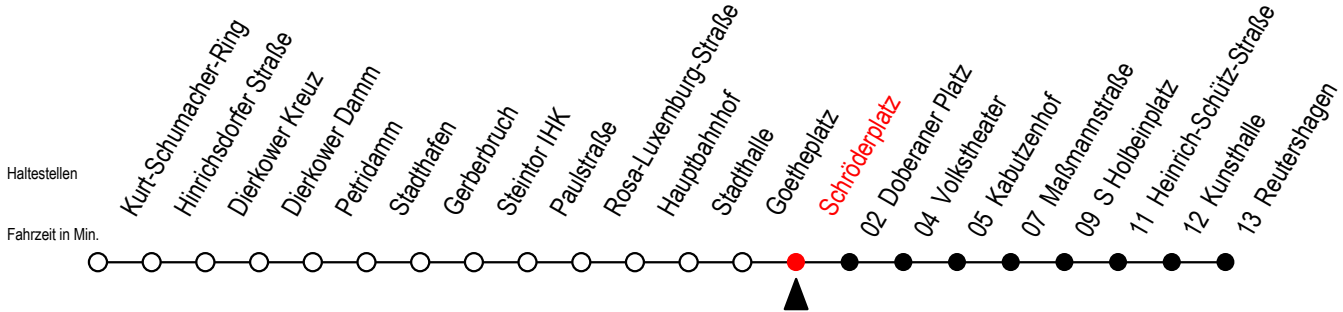

2

Schröderplatz

Gültig ab 14.09.2020

Alle Angaben ohne Gewähr

Richtung: Reutershagen

Uhr Montag - Freitag

5	55
6	25 50 ^S 55 ^F
7	10 ^S 25 ^F 30 ^S 50 ^S 55 ^F
8	10 ^S 25 ^F 30 ^S 50 ^S 55 ^F
9	10 ^S 25 ^F 30 ^S 50
10	10 30 50
11	10 30 50
12	10 30 50
13	10 30 50
14	10 30 50
15	10 30 50
16	10 30 50
17	10 30 50
18	10 30 55
19	25 ^E 55 ^E
20	22 ^E

Uhr Samstag

5	--
6	--
7	--
8	--
9	55
10	25 55
11	25 55
12	25 55
13	25 55
14	25 55
15	25 55
16	25 55
17	25 55
18	25 55
19	25 ^E 55 ^E
20	22 ^E

E = fährt bis Heinrich-Schütz-Str.

S = fährt nicht in den Winter-, Sommer u. Weihnachtsferien*

F = fährt in den Winter-, Sommer u. Weihnachtsferien*

* Ferienzeiten siehe Infoblatt