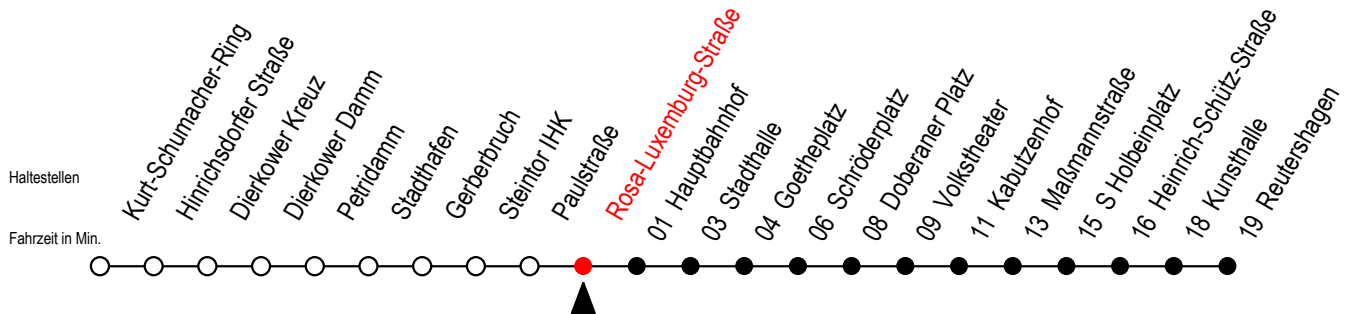

2

Rosa-Luxemburg-Straße

Gültig ab 14.09.2020

Alle Angaben ohne Gewähr

Richtung: Reutershagen

Uhr Montag - Freitag

Uhr Samstag

5	49					5	--
6	19	44 ^S	49 ^F			6	--
7	04 ^S	19 ^F	24 ^S	44 ^S	49 ^F	7	--
8	04 ^S	19 ^F	24 ^S	44 ^S	49 ^F	8	--
9	04 ^S	19 ^F	24 ^S	44		9	49
10	04	24	44			10	19 49
11	04	24	44			11	19 49
12	04	24	44			12	19 49
13	04	24	44			13	19 49
14	04	24	44			14	19 49
15	04	24	44			15	19 49
16	04	24	44			16	19 49
17	04	24	44			17	19 49
18	04	24	49			18	19 49
19	19 ^E	49 ^E				19	19 ^E 49 ^E
20	16 ^E					20	16 ^E

E = fährt bis Heinrich-Schütz-Str.

S = fährt nicht in den Winter-, Sommer u. Weihnachtsferien*

F = fährt in den Winter-, Sommer u. Weihnachtsferien*

* Ferienzeiten siehe Infoblatt