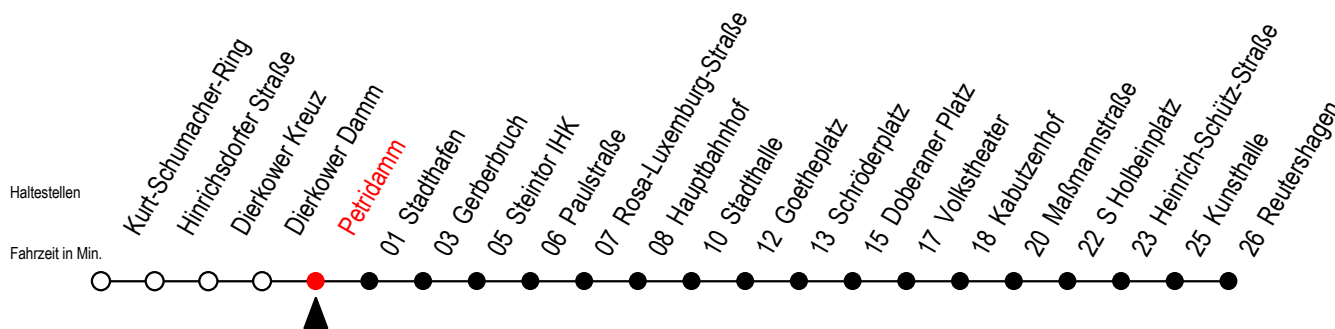

2 Petridamm

Gültig ab 14.09.2020

Alle Angaben ohne Gewähr

Richtung: Reutershagen

Uhr Montag - Freitag

Uhr Samstag

5	42	5	--
6	12 37 ^S 42 ^F 57 ^S	6	--
7	12 ^F 17 ^S 37 ^S 42 ^F 57 ^S	7	--
8	12 ^F 17 ^S 37 ^S 42 ^F 57 ^S	8	--
9	12 ^F 17 ^S 37 57	9	42
10	17 37 57	10	12 42
11	17 37 57	11	12 42
12	17 37 57	12	12 42
13	17 37 57	13	12 42
14	17 37 57	14	12 42
15	17 37 57	15	12 42
16	17 37 57	16	12 42
17	17 37 57	17	12 42
18	17 42	18	12 42
19	12 ^E 42 ^E	19	12 ^E 42 ^E
20	10 ^E	20	10 ^E

E = fährt bis Heinrich-Schütz-Str.

S = fährt nicht in den Winter-, Sommer u. Weihnachtsferien*

F = fährt in den Winter-, Sommer u. Weihnachtsferien*

* Ferienzeiten siehe Infoblatt