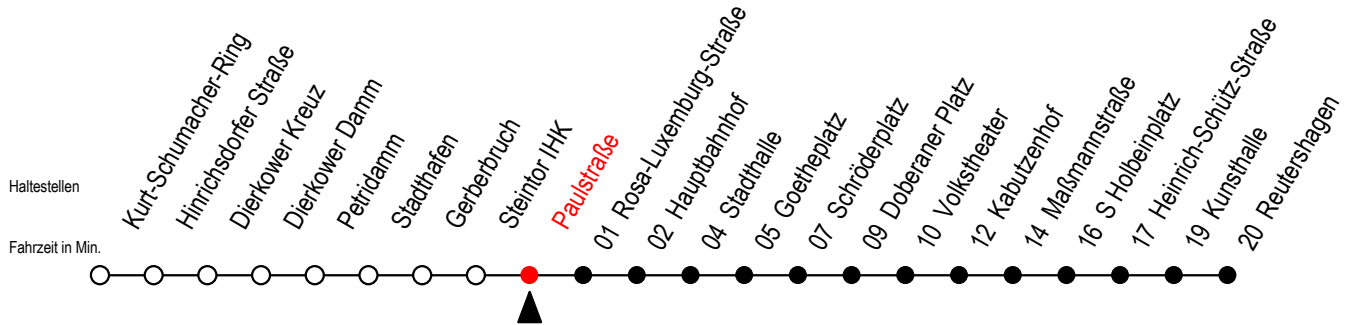

## Paulstraße

Gültig ab 14.09.2020

Alle Angaben ohne Gewähr

### Richtung: Reutershagen

**E** = fährt bis Heinrich-Schütz-Str.

**S** = fährt nicht in den Winter-, Sommer u. Weihnachtsferien\*

**F** = fährt in den Winter-, Sommer u. Weihnachtsferien\*

\* Ferienzeiten siehe Infoblatt