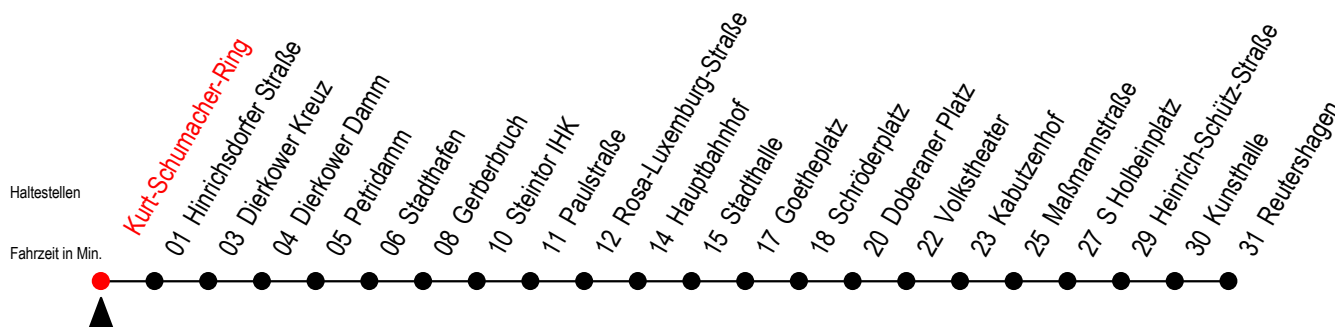

2

Kurt-Schumacher-Ring

Gültig ab 14.09.2020

Alle Angaben ohne Gewähr

Richtung: Reutershagen

Uhr Montag - Freitag

Uhr Samstag

5	37	5	--
6	07 32 ^S 37 ^F 52 ^S	6	--
7	07 ^F 12 ^S 32 ^S 37 ^F 52 ^S	7	--
8	07 ^F 12 ^S 32 ^S 37 ^F 52 ^S	8	--
9	07 ^F 12 ^S 32 52	9	37
10	12 32 52	10	07 37
11	12 32 52	11	07 37
12	12 32 52	12	07 37
13	12 32 52	13	07 37
14	12 32 52	14	07 37
15	12 32 52	15	07 37
16	12 32 52	16	07 37
17	12 32 52	17	07 37
18	12 37	18	07 37
19	07 ^E 37 ^E	19	07 ^E 37 ^E
20	05 ^E	20	05 ^E

E = fährt bis Heinrich-Schütz-Str.

S = fährt nicht in den Winter-, Sommer u. Weihnachtsferien*

F = fährt in den Winter-, Sommer u. Weihnachtsferien*

* Ferienzeiten siehe Infoblatt