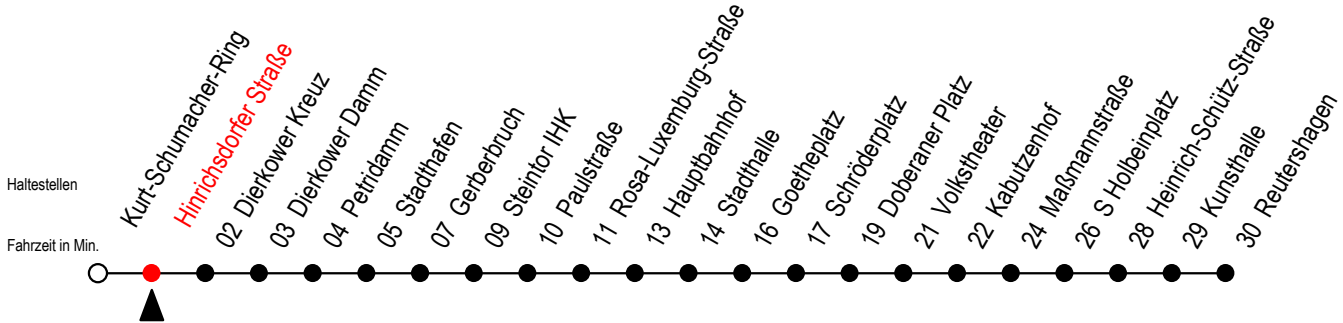

Gültig ab 14.09.2020

Alle Angaben ohne Gewähr

Richtung: Reutershagen

Uhr Montag - Freitag

Uhr Samstag

| | | | |
|----|---|----|---------------------------------|
| 5 | 38 | 5 | -- |
| 6 | 08 33 ^S 38 ^F 53 ^S | 6 | -- |
| 7 | 08 ^F 13 ^S 33 ^S 38 ^F 53 ^S | 7 | -- |
| 8 | 08 ^F 13 ^S 33 ^S 38 ^F 53 ^S | 8 | -- |
| 9 | 08 ^F 13 ^S 33 53 | 9 | 38 |
| 10 | 13 33 53 | 10 | 08 38 |
| 11 | 13 33 53 | 11 | 08 38 |
| 12 | 13 33 53 | 12 | 08 38 |
| 13 | 13 33 53 | 13 | 08 38 |
| 14 | 13 33 53 | 14 | 08 38 |
| 15 | 13 33 53 | 15 | 08 38 |
| 16 | 13 33 53 | 16 | 08 38 |
| 17 | 13 33 53 | 17 | 08 38 |
| 18 | 13 38 | 18 | 08 38 |
| 19 | 08 ^E 38 ^E | 19 | 08 ^E 38 ^E |
| 20 | 06 ^E | 20 | 06 ^E |

E = fährt bis Heinrich-Schütz-Str.

S = fährt nicht in den Winter-, Sommer u. Weihnachtsferien*

F = fährt in den Winter-, Sommer u. Weihnachtsferien*

* Ferienzeiten siehe Infoblatt