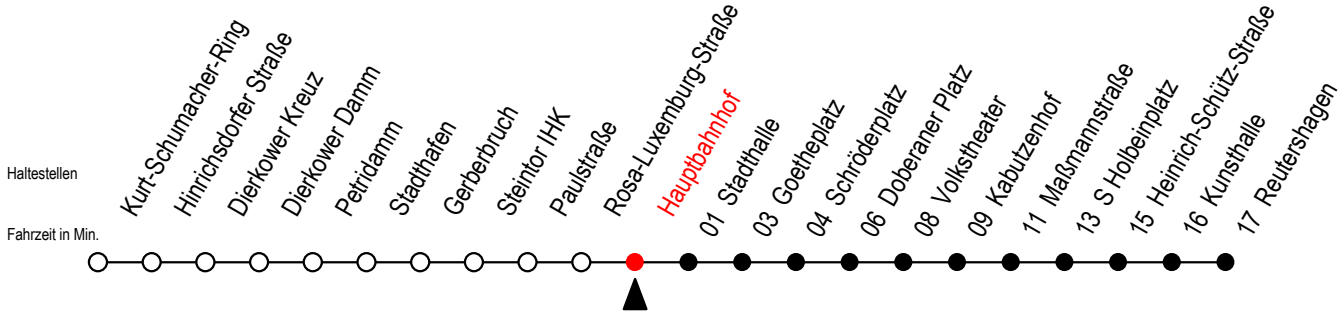

Gültig ab 14.09.2020

Alle Angaben ohne Gewähr

Richtung: Reutershagen

Uhr Montag - Freitag

Uhr Samstag

5	51	5	--
6	21 46 ^S 51 ^F	6	--
7	06 ^S 21 ^F 26 ^S 46 ^S 51 ^F	7	--
8	06 ^S 21 ^F 26 ^S 46 ^S 51 ^F	8	--
9	06 ^S 21 ^F 26 ^S 46	9	51
10	06 26 46	10	21 51
11	06 26 46	11	21 51
12	06 26 46	12	21 51
13	06 26 46	13	21 51
14	06 26 46	14	21 51
15	06 26 46	15	21 51
16	06 26 46	16	21 51
17	06 26 46	17	21 51
18	06 26 51	18	21 51
19	21 ^E 51 ^E	19	21 ^E 51 ^E
20	18 ^E	20	18 ^E

E = fährt bis Heinrich-Schütz-Str.

S = fährt nicht in den Winter-, Sommer u. Weihnachtsferien*

F = fährt in den Winter-, Sommer u. Weihnachtsferien*

* Ferienzeiten siehe Infoblatt