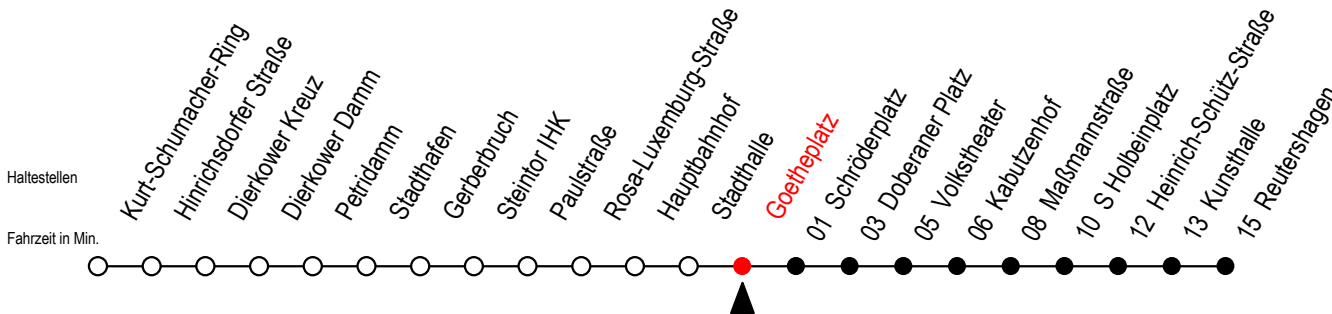

Gültig ab 14.09.2020

Alle Angaben ohne Gewähr

Richtung: Reutershagen

Uhr Montag - Freitag

Uhr Samstag

5	54	5	--
6	24 48 ^S 54 ^F	6	--
7	08 ^S 24 ^F 28 ^S 48 ^S 54 ^F	7	--
8	08 ^S 24 ^F 28 ^S 48 ^S 54 ^F	8	--
9	08 ^S 24 ^F 28 ^S 48	9	54
10	08 28 48	10	24 54
11	08 28 48	11	24 54
12	08 28 48	12	24 54
13	08 28 48	13	24 54
14	08 28 48	14	24 54
15	08 28 48	15	24 54
16	08 28 48	16	24 54
17	08 28 48	17	24 54
18	08 28 54	18	24 54
19	24 ^E 54 ^E	19	24 ^E 54 ^E
20	21 ^E	20	21 ^E

E = fährt bis Heinrich-Schütz-Str.

S = fährt nicht in den Winter-, Sommer u. Weihnachtsferien*

F = fährt in den Winter-, Sommer u. Weihnachtsferien*

* Ferienzeiten siehe Infoblatt