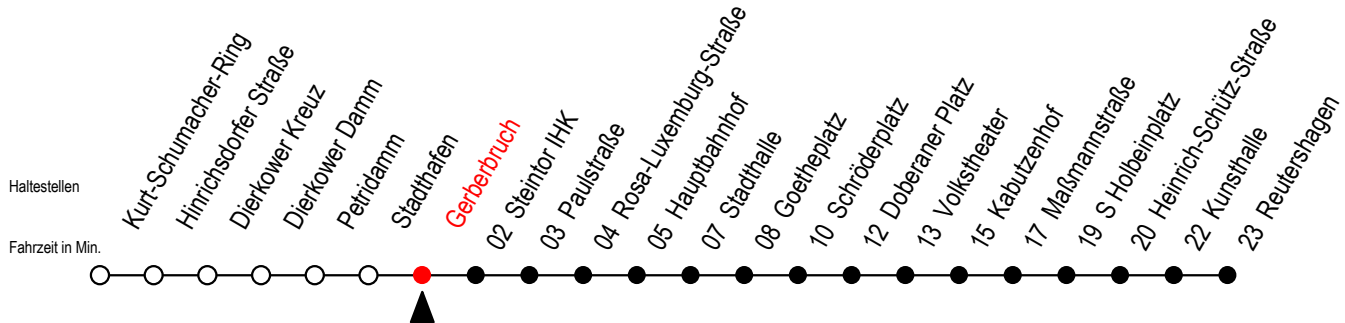

Gültig ab 14.09.2020

Alle Angaben ohne Gewähr

Richtung: Reutershagen

Uhr Montag - Freitag

Uhr Samstag

5	45	5	--
6	15 40 ^S 45 ^F	6	--
7	00 ^S 15 ^F 20 ^S 40 ^S 45 ^F	7	--
8	00 ^S 15 ^F 20 ^S 40 ^S 45 ^F	8	--
9	00 ^S 15 ^F 20 ^S 40	9	45
10	00 20 40	10	15 45
11	00 20 40	11	15 45
12	00 20 40	12	15 45
13	00 20 40	13	15 45
14	00 20 40	14	15 45
15	00 20 40	15	15 45
16	00 20 40	16	15 45
17	00 20 40	17	15 45
18	00 20 45	18	15 45
19	15 ^E 45 ^E	19	15 ^E 45 ^E
20	12 ^E	20	12 ^E

E = fährt bis Heinrich-Schütz-Str.

S = fährt nicht in den Winter-, Sommer u. Weihnachtsferien*

F = fährt in den Winter-, Sommer u. Weihnachtsferien*

* Ferienzeiten siehe Infoblatt