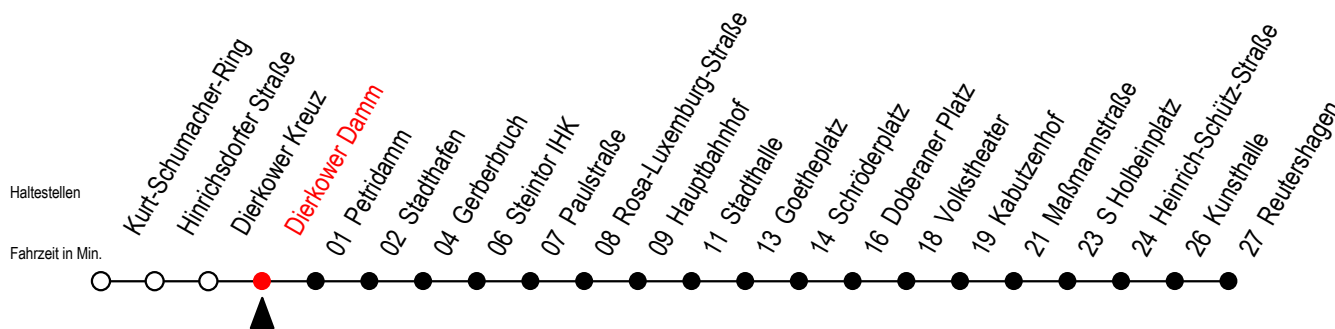

2 Dierkower Damm

Gültig ab 14.09.2020

Alle Angaben ohne Gewähr

Richtung: Reutershagen

Uhr Montag - Freitag

5	41
6	11 36 ^S 41 ^F 56 ^S
7	11 ^F 16 ^S 36 ^S 41 ^F 56 ^S
8	11 ^F 16 ^S 36 ^S 41 ^F 56 ^S
9	11 ^F 16 ^S 36 56
10	16 36 56
11	16 36 56
12	16 36 56
13	16 36 56
14	16 36 56
15	16 36 56
16	16 36 56
17	16 36 56
18	16 41
19	11 ^E 41 ^E
20	09 ^E

Uhr Samstag

5	--
6	--
7	--
8	--
9	41
10	11 41
11	11 41
12	11 41
13	11 41
14	11 41
15	11 41
16	11 41
17	11 41
18	11 41
19	11 ^E 41 ^E
20	09 ^E

E = fährt bis Heinrich-Schütz-Str.

S = fährt nicht in den Winter-, Sommer u. Weihnachtsferien*

F = fährt in den Winter-, Sommer u. Weihnachtsferien*

* Ferienzeiten siehe Infoblatt