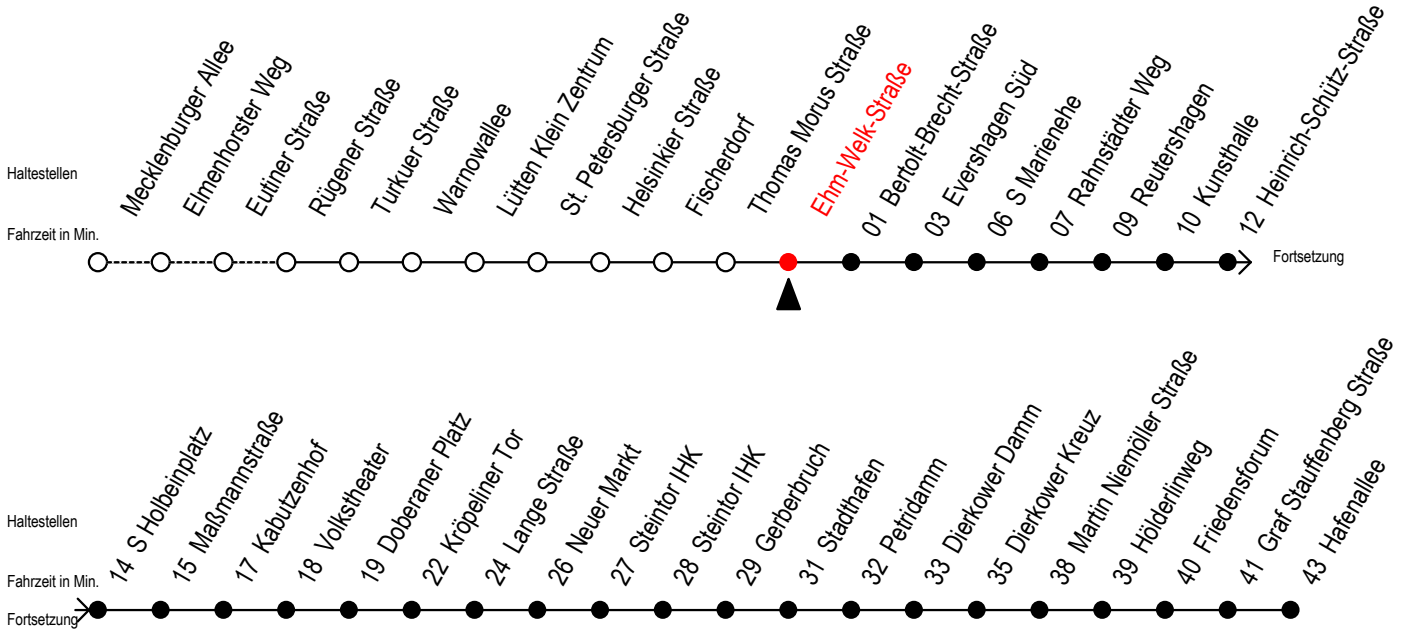

Gültig ab 09.10.2020

Alle Angaben ohne Gewähr

Richtung: Hafenallee

Uhr Montag - Freitag		Uhr Samstag		Uhr Sonntag - Feiertag	
4	10 40	4	--	4	--
5	10 37 52	5	--	5	--
6	03 <sup>S</sup> 07 <sup>F</sup> 13 <sup>S</sup> 22 <sup>F</sup> 23 <sup>S</sup> 33 <sup>S</sup> 37 <sup>F</sup> 43 <sup>S</sup> 52 <sup>F</sup> 53 <sup>S</sup>	6	10 40	6	--
7	03 <sup>S</sup> 07 <sup>F</sup> 13 <sup>S</sup> 22 <sup>F</sup> 23 <sup>S</sup> 33 <sup>S</sup> 37 <sup>F</sup> 43 <sup>S</sup> 52 <sup>F</sup> 53 <sup>S</sup>	7	10 40	7	--
8	03 <sup>S</sup> 07 <sup>F</sup> 13 <sup>S</sup> 22 <sup>F</sup> 23 <sup>S</sup> 33 <sup>S</sup> 37 <sup>F</sup> 43 <sup>S</sup> 52 <sup>F</sup> 53 <sup>S</sup>	8	10 40	8	09 39
9	03 13 23 33 43 53	9	10 37 52	9	09 39
10	03 13 23 33 43 53	10	07 22 37 52	10	09 39
11	03 13 23 33 43 53	11	07 22 37 52	11	09 39
12	03 13 23 33 43 53	12	07 22 37 52	12	09 39
13	03 13 23 33 43 53	13	07 22 37 52	13	09 39
14	03 13 23 33 43 53	14	07 22 37 52	14	09 39
15	03 13 23 33 43 53	15	07 22 37 52	15	09 39
16	03 13 23 33 43 53	16	07 22 37 52	16	09 39
17	03 13 23 33 43 53	17	07 22 37 52	17	09 39
18	03 <sup>E</sup> 07 18 <sup>E</sup> 22 33 <sup>E</sup> 37 48 <sup>E</sup> 52	18	07 22 37 52	18	09 39
19	07 22 25 <sup>E</sup> 37 52	19	07 22 37 52	19	09 39
20	10 16 <sup>E</sup> 32 <sup>E</sup> 40 47 <sup>E</sup>	20	03 <sup>E</sup> 10 16 <sup>E</sup> 33 <sup>E</sup> 40	20	10 40
21	02 <sup>E</sup> 10 17 <sup>E</sup> 40	21	03 <sup>E</sup> 10 17 <sup>E</sup> 40	21	10 40
22	10 40	22	10 40	22	10 40
23	10 40	23	10 40	23	10 40
0	23 <sup>E</sup> 53 <sup>E</sup>	0	23 <sup>E</sup> 53 <sup>E</sup>	0	23 <sup>E</sup> 53 <sup>E</sup>

E = fährt bis Kunsthalle

S = fährt nicht in den Winter-, Sommer u. Weihnachtsferien\*

F = fährt in den Winter-, Sommer u. Weihnachtsferien\*

\* Ferienzeiten siehe Infoblatt