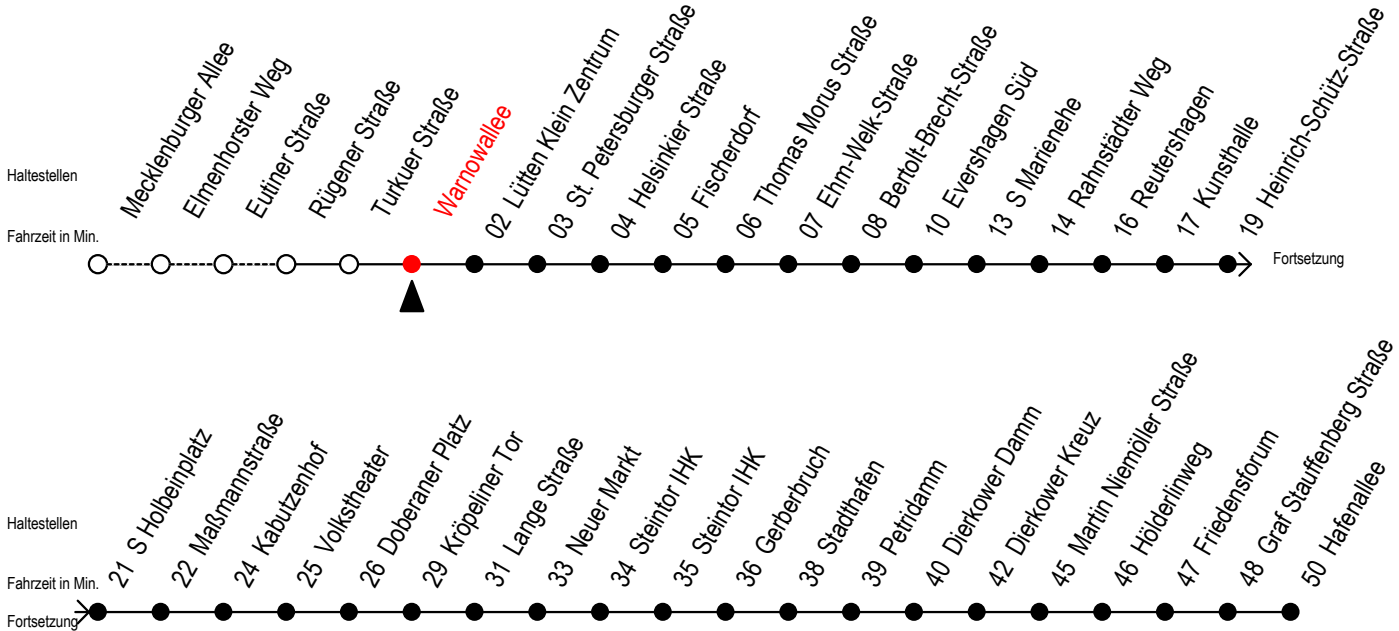

Gültig ab 09.10.2020

Alle Angaben ohne Gewähr

Richtung: Hafenallee

Uhr Montag - Freitag						Uhr Samstag					Uhr Sonntag - Feiertag		
4	04	34				4	--				4	--	
5	04	30	45	56 ^S		5	--				5	--	
6	00 ^F	06 ^S	15 ^F	16 ^S	26 ^S 30 ^F 36 ^S	6	04	34			6	--	
	45 ^F	46 ^S	56 ^S										
7	00 ^F	06 ^S	15 ^F	16 ^S	26 ^S 30 ^F 36 ^S	7	04	34			7	--	
	45 ^F	46 ^S	56 ^S										
8	00 ^F	06 ^S	15 ^F	16 ^S	26 ^S 30 ^F 36 ^S	8	04	34			8	02	32
	45 ^F	46 ^S	56										
9	06	16	26	36	46 56	9	04	30	45		9	02	32
10	06	16	26	36	46 56	10	00	15	30	45	10	02	32
11	06	16	26	36	46 56	11	00	15	30	45	11	02	32
12	06	16	26	36	46 56	12	00	15	30	45	12	02	32
13	06	16	26	36	46 56	13	00	15	30	45	13	02	32
14	06	16	26	36	46 56	14	00	15	30	45	14	02	32
15	06	16	26	36	46 56	15	00	15	30	45	15	02	32
16	06	16	26	36	46 56	16	00	15	30	45	16	02	32
17	06	16	26	36	46 56 ^E	17	00	15	30	45	17	02	32
18	00	11 ^E	15	26 ^E	30 41 ^E 45	18	00	15	30	45	18	02	32
19	00	15	18 ^E	30	45	19	00	15	30	45 56 ^E	19	02	32
20	04	10 ^E	26 ^E	34	41 ^E 56 ^E	20	04	09 ^E	26 ^E 34 56 ^E	20	04	34	
21	04	11 ^E	34			21	04	11 ^E	34	21	04	34	
22	04	34				22	04	34		22	04	34	
23	04	34				23	04	34		23	04	34	
0	17 ^E	47 ^E				0	17 ^E	47 ^E		0	17 ^E	47 ^E	

E = fährt bis Kunsthalle

S = fährt nicht in den Winter-, Sommer u. Weihnachtsferien*

F = fährt in den Winter-, Sommer u. Weihnachtsferien*

* Ferienzeiten siehe Infoblatt