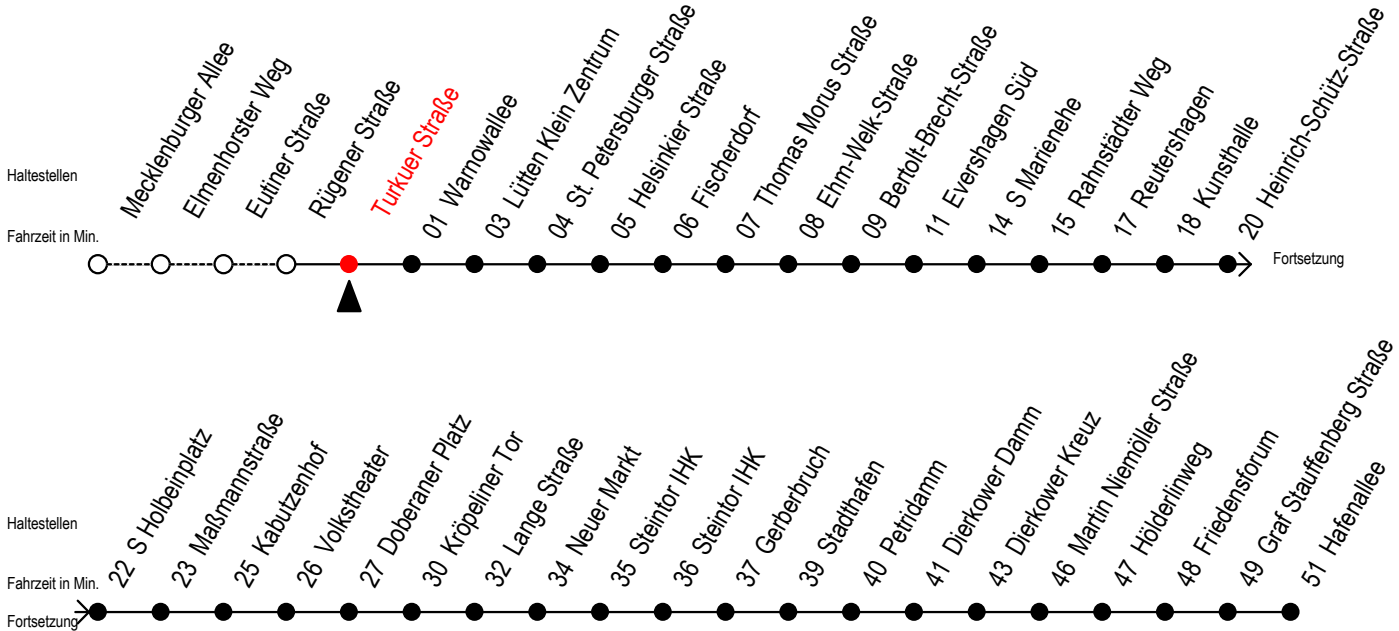

Gültig ab 09.10.2020

Alle Angaben ohne Gewähr

Richtung: Hafenallee

Uhr Montag - Freitag						Uhr Samstag					Uhr Sonntag - Feiertag								
4	03	33				4	--				4	--							
5	03	29	44	55 ^S	59 ^F	5	--				5	--							
6	05 ^S	14 ^F	15 ^S	25 ^S	29 ^F	35 ^S	44 ^F				6	03	33						
	45 ^S	55 ^S	59 ^F																
7	05 ^S	14 ^F	15 ^S	25 ^S	29 ^F	35 ^S	44 ^F				7	03	33						
	45 ^S	55 ^S	59 ^F																
8	05 ^S	14 ^F	15 ^S	25 ^S	29 ^F	35 ^S	44 ^F				8	03	33						
	45 ^S	55										01	31						
9	05	15	25	35	45	55					9	03	29	44	59	9	01	31	
10	05	15	25	35	45	55					10	14	29	44	59	10	01	31	
11	05	15	25	35	45	55					11	14	29	44	59	11	01	31	
12	05	15	25	35	45	55					12	14	29	44	59	12	01	31	
13	05	15	25	35	45	55					13	14	29	44	59	13	01	31	
14	05	15	25	35	45	55					14	14	29	44	59	14	01	31	
15	05	15	25	35	45	55					15	14	29	44	59	15	01	31	
16	05	15	25	35	45	55					16	14	29	44	59	16	01	31	
17	05	15	25	35	45	55 ^E	59				17	14	29	44	59	17	01	31	
18	10 ^E	14	25 ^E	29	40 ^E	44	59				18	14	29	44	59	18	01	31	
19	14	17 ^E	29	44							19	14	29	44	55 ^E	19	01	31	
20	03	09 ^E	25 ^E	33	40 ^E	55 ^E					20	03	08 ^E	25 ^E	33	55 ^E	20	03	33
21	03	10 ^E	33								21	03	10 ^E	33			21	03	33
22	03	33									22	03	33				22	03	33
23	03	33									23	03	33				23	03	33
0	16 ^E	46 ^E									0	16 ^E	46 ^E				0	16 ^E	46 ^E

E = fährt bis Kunsthalle

S = fährt nicht in den Winter-, Sommer u. Weihnachtsferien*

F = fährt in den Winter-, Sommer u. Weihnachtsferien*

* Ferienzeiten siehe Infoblatt