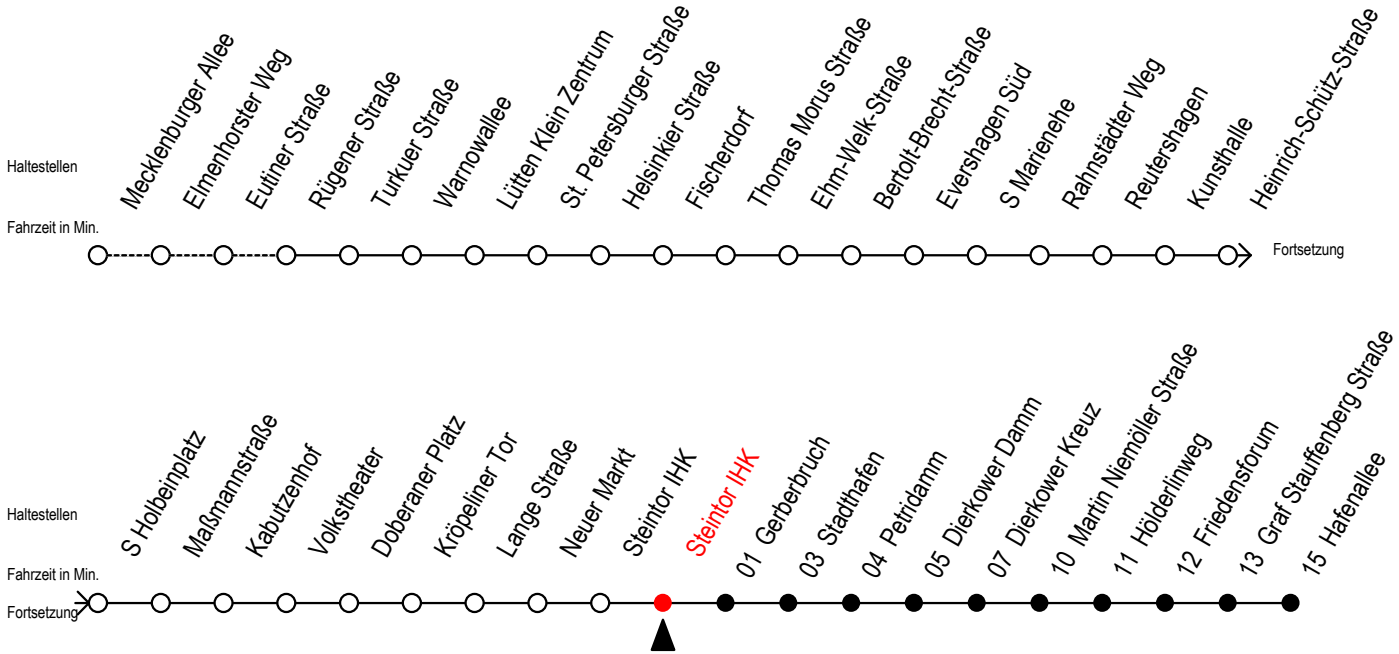

Gültig ab 09.10.2020

Alle Angaben ohne Gewähr

Richtung: Hafenallee

Uhr Montag - Freitag							Uhr Samstag				Uhr Sonntag - Feiertag			
3	39						3	--			3	--		
4	09	39	58				4	--			4	--		
5	09	26	39	55			5	38			5	--		
6	05 ^S	20 ^F	31 ^S	35 ^F	41 ^S	50 ^F	6	08	39		6	--		
7	01 ^S	05 ^F	11 ^S	20 ^F	21 ^S	31 ^S	7	09	39		7	43		
	41 ^S	50 ^F	51 ^S											
8	01 ^S	05 ^F	11 ^S	20 ^F	21 ^S	31 ^S	8	09	39	58	8	08	38	
	41 ^S	50 ^F	51 ^S											
9	01 ^S	05 ^F	11 ^S	20 ^F	21 ^S	31	9	09	28	39	9	08	38	
	51					41								
10	01	11	21	31	41	51	10	05	20	35	50	10	08	38
11	01	11	21	31	41	51	11	05	20	35	50	11	08	38
12	01	11	21	31	41	51	12	05	20	35	50	12	08	38
13	01	11	21	31	41	51	13	05	20	35	50	13	08	38
14	01	11	21	31	41	51	14	05	20	35	50	14	08	38
15	01	11	21	31	41	51	15	05	20	35	50	15	08	38
16	01	11	21	31	41	51	16	05	20	35	50	16	08	38
17	01	11	21	31	41	51	17	05	20	35	50	17	08	38
18	01	11	21	35	50		18	05	20	35	50	18	08	38
19	05	20	35	50			19	05	20	35	50	19	08	38
20	05	20	39				20	05	20	39		20	09	39
21	09	39					21	09	39			21	09	39
22	09	39					22	09	39			22	09	39
23	09	39					23	09	39			23	09	39
0	09						0	09				0	09	

S = fährt nicht in den Winter-, Sommer u. Weihnachtsferien* F = fährt in den Winter-, Sommer u. Weihnachtsferien*
 * Ferienzeiten siehe Infoblatt