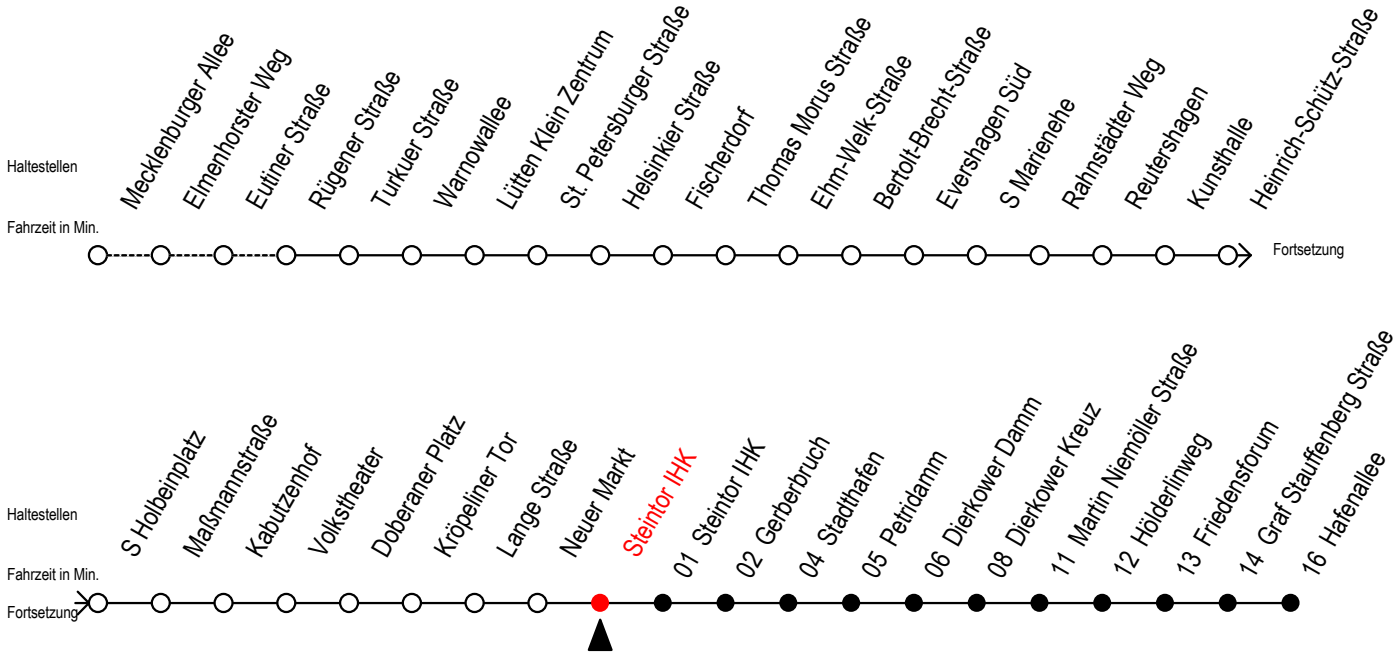

Gültig ab 09.10.2020

Alle Angaben ohne Gewähr

Richtung: Hafenallee

Uhr Montag - Freitag						Uhr Samstag				Uhr Sonntag - Feiertag			
3	38					3	--			3	--		
4	08	38	57			4	--			4	--		
5	08	25	38	54		5	37			5	--		
6	04 ^S	19 ^F	30 ^S	34 ^F	40 ^S	6	07	38		6	--		
7	00 ^S	04 ^F	10 ^S	19 ^F	20 ^S	7	08	38		7	42		
	40 ^S	49 ^F	50 ^S										
8	00 ^S	04 ^F	10 ^S	19 ^F	20 ^S	8	08	38	57	8	07	37	
	40 ^S	49 ^F	50 ^S										
9	00 ^S	04 ^F	10 ^S	19 ^F	20 ^S	9	08	27	38	9	07	37	
	50												
10	00	10	20	30	40	10	04	19	34	49	10	07	37
11	00	10	20	30	40	11	04	19	34	49	11	07	37
12	00	10	20	30	40	12	04	19	34	49	12	07	37
13	00	10	20	30	40	13	04	19	34	49	13	07	37
14	00	10	20	30	40	14	04	19	34	49	14	07	37
15	00	10	20	30	40	15	04	19	34	49	15	07	37
16	00	10	20	30	40	16	04	19	34	49	16	07	37
17	00	10	20	30	40	17	04	19	34	49	17	07	37
18	00	10	20	34	49	18	04	19	34	49	18	07	37
19	04	19	34	49		19	04	19	34	49	19	07	37
20	04	19	38			20	04	19	38		20	08	38
21	08	38				21	08	38			21	08	38
22	08	38				22	08	38			22	08	38
23	08	38				23	08	38			23	08	38
0	08					0	08				0	08	

S = fährt nicht in den Winter-, Sommer u. Weihnachtsferien* F = fährt in den Winter-, Sommer u. Weihnachtsferien*
 * Ferienzeiten siehe Infoblatt