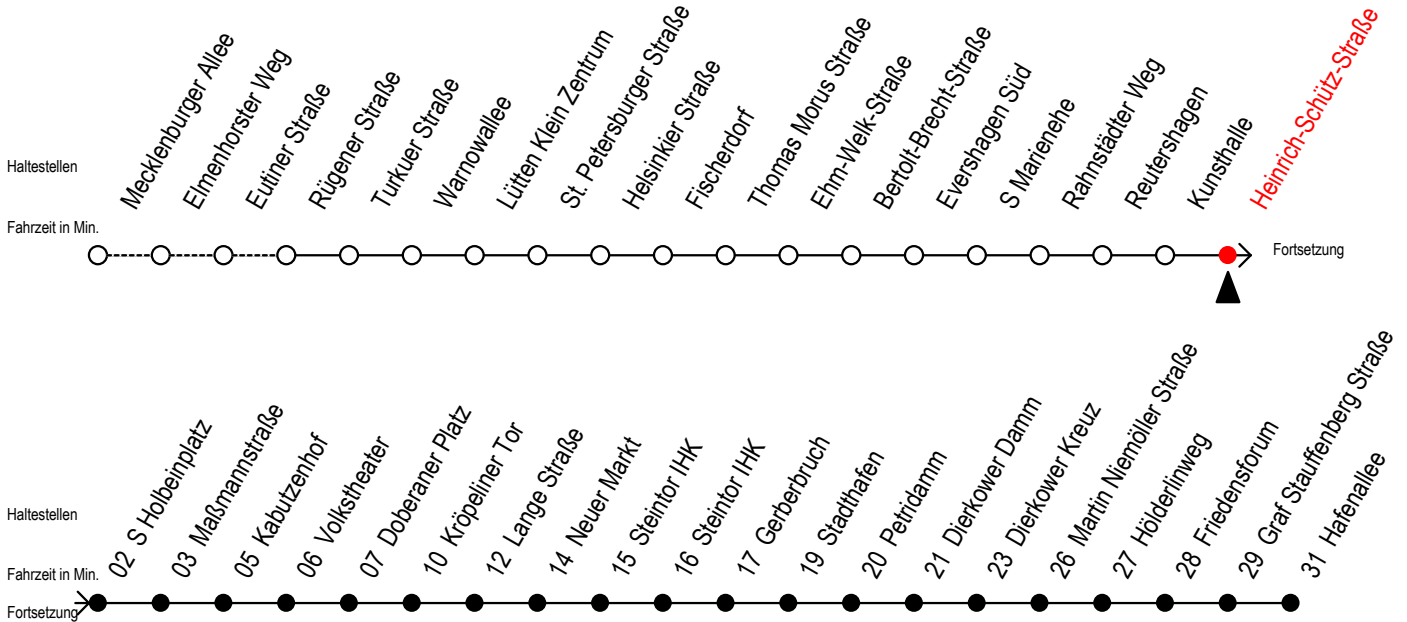

Gültig ab 09.10.2020

Alle Angaben ohne Gewähr

Richtung: Hafenallee

Uhr Montag - Freitag					Uhr Samstag				Uhr Sonntag - Feiertag		
3	24	54			3	--			3	--	
4	22	43	52		4	--			4	--	
5	11	22	39	49	5	23	53		5	--	
6	04	15 ^S	19 ^F	25 ^S 34 ^F 35 ^S 45 ^S	6	22	52		6	--	
	49 ^F	55 ^S									
7	04 ^F	05 ^S	15 ^S	19 ^F 25 ^S 34 ^F 35 ^S	7	22	52		7	28	51
	45 ^S	49 ^F	55 ^S								
8	04 ^F	05 ^S	15 ^S	19 ^F 25 ^S 34 ^F 35 ^S	8	22	43	52	8	21	51
	45 ^S	49 ^F	55 ^S								
9	04 ^F	05 ^S	15	25 35 45 55	9	13	22	49	9	21	51
10	05	15	25	35 45 55	10	04	19	34 49	10	21	51
11	05	15	25	35 45 55	11	04	19	34 49	11	21	51
12	05	15	25	35 45 55	12	04	19	34 49	12	21	51
13	05	15	25	35 45 55	13	04	19	34 49	13	21	51
14	05	15	25	35 45 55	14	04	19	34 49	14	21	51
15	05	15	25	35 45 55	15	04	19	34 49	15	21	51
16	05	15	25	35 45 55	16	04	19	34 49	16	21	51
17	05	15	25	35 45 55	17	04	19	34 49	17	21	51
18	05	19	34	49	18	04	19	34 49	18	21	51
19	04	19	34	49	19	04	19	34 49	19	21	51
20	04	22	52		20	04	22	52	20	22	52
21	22	52			21	22	52		21	22	52
22	22	52			22	22	52		22	22	52
23	22	52			23	22	52		23	22	52

S = fährt nicht in den Winter-, Sommer u. Weihnachtsferien* F = fährt in den Winter-, Sommer u. Weihnachtsferien*
 * Ferienzeiten siehe Infoblatt