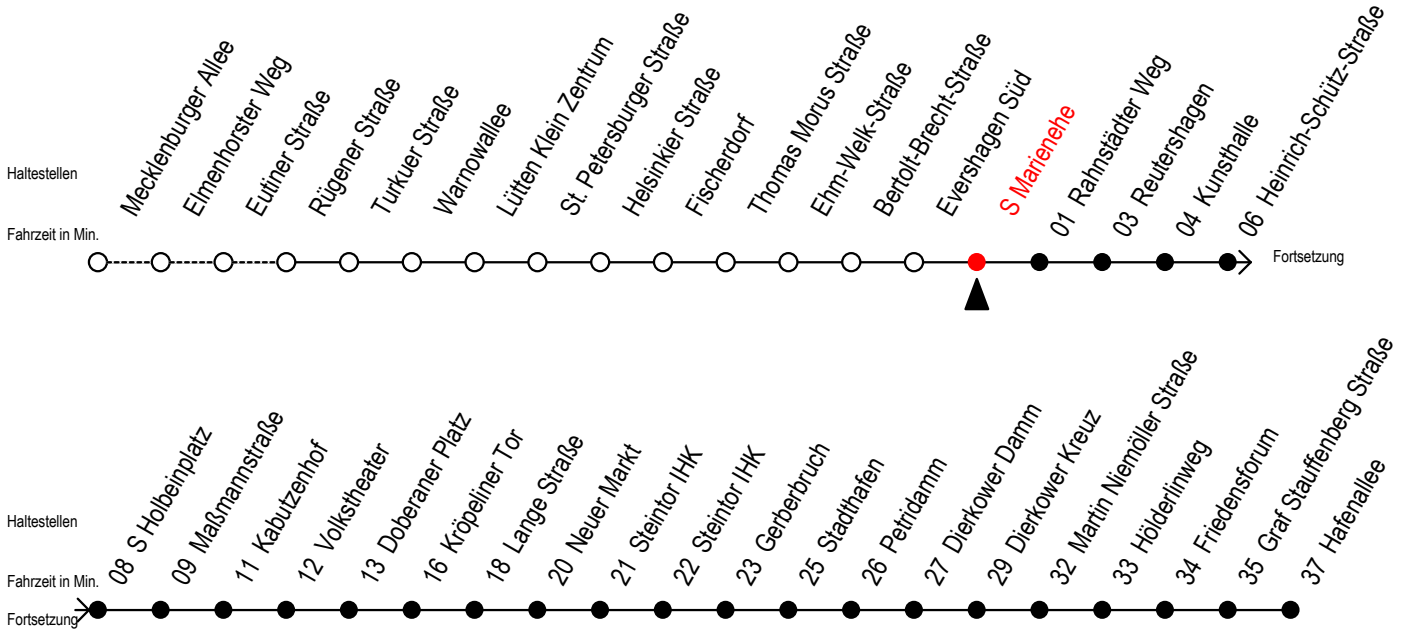

Gültig ab 09.10.2020

Alle Angaben ohne Gewähr

Richtung: Hafenallee

Uhr Montag - Freitag

Uhr Samstag

Uhr Sonntag - Feiertag

4	16	46	4	--	4	--										
5	16	43	58	5	--	5	--									
6	09 ^S	13 ^F	19 ^S	28 ^F	29 ^S	39 ^S	43 ^F	49 ^S	6	16	46	6	--			
7	09 ^S	13 ^F	19 ^S	28 ^F	29 ^S	39 ^S	43 ^F	49 ^S	7	16	46	7	--			
8	09 ^S	13 ^F	19 ^S	28 ^F	29 ^S	39 ^S	43 ^F	49 ^S	8	16	46	8	15	45		
9	09	19	29	39	49	59	9	16	43	58	9	15	45			
10	09	19	29	39	49	59	10	13	28	43	58	10	15	45		
11	09	19	29	39	49	59	11	13	28	43	58	11	15	45		
12	09	19	29	39	49	59	12	13	28	43	58	12	15	45		
13	09	19	29	39	49	59	13	13	28	43	58	13	15	45		
14	09	19	29	39	49	59	14	13	28	43	58	14	15	45		
15	09	19	29	39	49	59	15	13	28	43	58	15	15	45		
16	09	19	29	39	49	59	16	13	28	43	58	16	15	45		
17	09	19	29	39	49	59	17	13	28	43	58	17	15	45		
18	09 ^E	13	24 ^E	28	39 ^E	43	54 ^E	58	18	13	28	43	58	18	15	45
19	13	28	31 ^E	43	58	19	13	28	43	58	19	15	45			
20	16	22 ^E	38 ^E	46	53 ^E	20	09 ^E	16	22 ^E	39 ^E	46	20	16	46		
21	08 ^E	16	23 ^E	46	21	09 ^E	16	23 ^E	46	21	16	46				
22	16	46	22	16	46	22	16	46	22	16	46					
23	16	46	23	16	46	23	16	46	23	16	46					
0	29 ^E	59 ^E	0	29 ^E	59 ^E	0	29 ^E	59 ^E	0	29 ^E	59 ^E					

E = fährt bis Kunsthalle

S = fährt nicht in den Winter-, Sommer u. Weihnachtsferien*

F = fährt in den Winter-, Sommer u. Weihnachtsferien*

* Ferienzeiten siehe Infoblatt