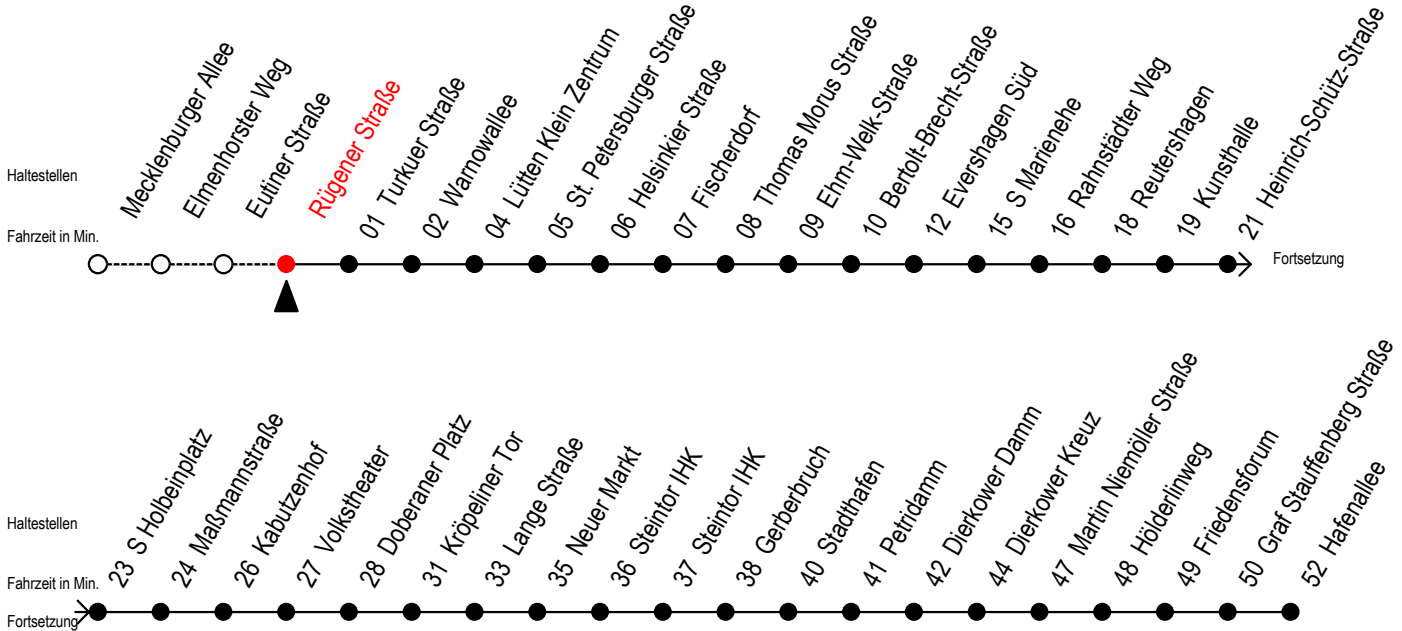

Gültig ab 09.10.2020

Alle Angaben ohne Gewähr

Richtung: Hafenallee

Uhr Montag - Freitag							Uhr Samstag					Uhr Sonntag - Feiertag			
4	02	32					4	--					4	--	
5	02	28	43	54 ^S	58 ^F		5	--					5	--	
6	04 ^S	13 ^F	14 ^S	24 ^S	28 ^F	34 ^S 43 ^F	6	02	32				6	--	
	44 ^S	54 ^S	58 ^F												
7	04 ^S	13 ^F	14 ^S	24 ^S	28 ^F	34 ^S 43 ^F	7	02	32				7	--	
	44 ^S	54 ^S	58 ^F												
8	04 ^S	13 ^F	14 ^S	24 ^S	28 ^F	34 ^S 43 ^F	8	02	32				8	00	30
	44 ^S	54													
9	04	14	24	34	44	54	9	02	28	43	58	9	00	30	
10	04	14	24	34	44	54	10	13	28	43	58	10	00	30	
11	04	14	24	34	44	54	11	13	28	43	58	11	00	30	
12	04	14	24	34	44	54	12	13	28	43	58	12	00	30	
13	04	14	24	34	44	54	13	13	28	43	58	13	00	30	
14	04	14	24	34	44	54	14	13	28	43	58	14	00	30	
15	04	14	24	34	44	54	15	13	28	43	58	15	00	30	
16	04	14	24	34	44	54	16	13	28	43	58	16	00	30	
17	04	14	24	34	44	54 ^E 58	17	13	28	43	58	17	00	30	
18	09 ^E	13	24 ^E	28	39 ^E	43 58	18	13	28	43	58	18	00	30	
19	13	16 ^E	28	43			19	13	28	43	54 ^E	19	00	30	
20	02	08 ^E	24 ^E	32	39 ^E	54 ^E	20	02	07 ^E	24 ^E	32 54 ^E	20	02	32	
21	02	09 ^E	32				21	02	09 ^E	32		21	02	32	
22	02	32					22	02	32			22	02	32	
23	02	32					23	02	32			23	02	32	
0	15 ^E	45 ^E					0	15 ^E	45 ^E			0	15 ^E	45 ^E	

E = fährt bis Kunsthalle

S = fährt nicht in den Winter-, Sommer u. Weihnachtsferien*

F = fährt in den Winter-, Sommer u. Weihnachtsferien*

* Ferienzeiten siehe Infoblatt