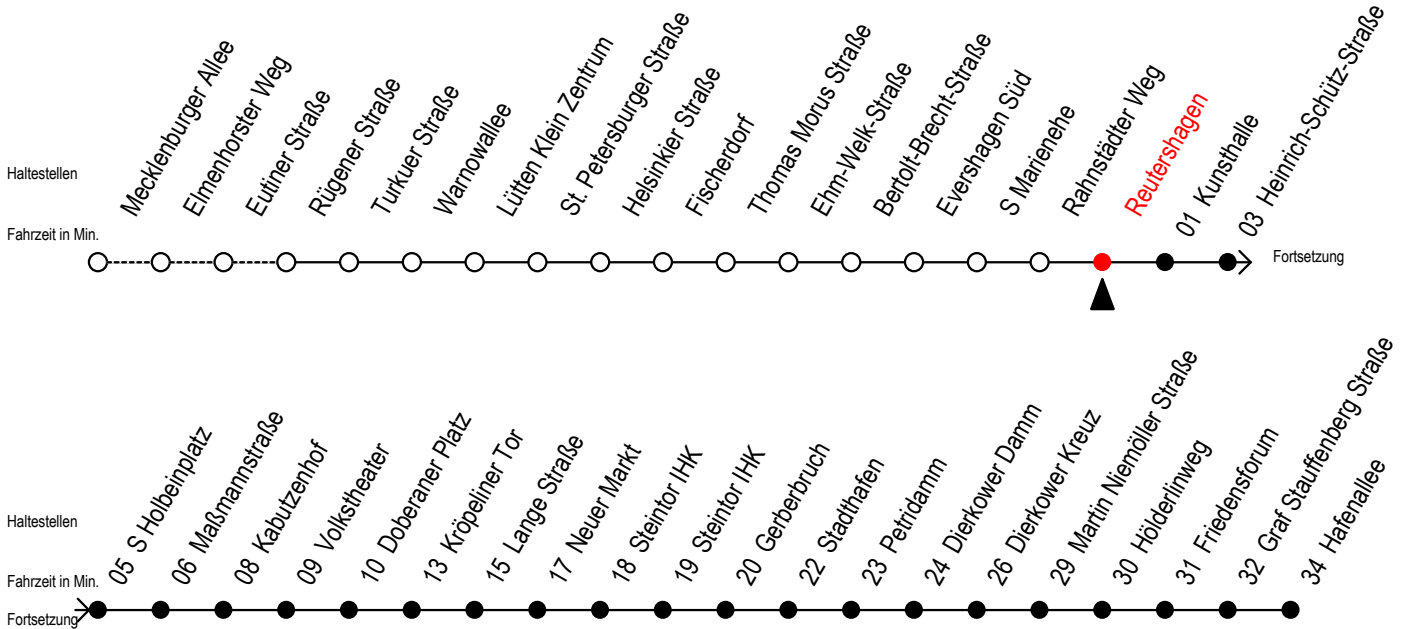

Gültig ab 09.10.2020

Alle Angaben ohne Gewähr

Richtung: Hafenallee

Uhr Montag - Freitag				Uhr Samstag				Uhr Sonntag - Feiertag			
4	19	49		4	--			4	--		
5	19	46		5	--			5	--		
6	01	12 ^S	16 ^F 22 ^S 31 ^F 32 ^S 42 ^S 46 ^F	6	19	49		6	--		
		52 ^S									
7	01 ^F	02 ^S 12 ^S 16 ^F 22 ^S 31 ^F 32 ^S 42 ^S		7	19	49		7	--		
		46 ^F 52 ^S									
8	01 ^F	02 ^S 12 ^S 16 ^F 22 ^S 31 ^F 32 ^S 42 ^S		8	19	49		8	18	48	
		46 ^F 52 ^S									
9	01 ^F	02 ^S 12 22 32 42 52		9	19	46		9	18	48	
10	02	12 22 32 42 52		10	01	16 31 46		10	18	48	
11	02	12 22 32 42 52		11	01	16 31 46		11	18	48	
12	02	12 22 32 42 52		12	01	16 31 46		12	18	48	
13	02	12 22 32 42 52		13	01	16 31 46		13	18	48	
14	02	12 22 32 42 52		14	01	16 31 46		14	18	48	
15	02	12 22 32 42 52		15	01	16 31 46		15	18	48	
16	02	12 22 32 42 52		16	01	16 31 46		16	18	48	
17	02	12 22 32 42 52		17	01	16 31 46		17	18	48	
18	02	12 ^E 16 27 ^E 31 42 ^E 46 57 ^E		18	01	16 31 46		18	18	48	
19	01	16 31 34 ^E 46		19	01	16 31 46		19	18	48	
20	01	19 25 ^E 41 ^E 49 56 ^E		20	01	12 ^E 19 25 ^E 42 ^E 49		20	19	49	
21	11 ^E	19 26 ^E 49		21	12 ^E	19 26 ^E 49		21	19	49	
22	19	49		22	19	49		22	19	49	
23	19	49		23	19	49		23	19	49	
0	32 ^E			0	32 ^E			0	32 ^E		
1	02 ^E			1	02 ^E			1	02 ^E		

E = fährt bis Kunsthalle

S = fährt nicht in den Winter-, Sommer u. Weihnachtsferien*

F = fährt in den Winter-, Sommer u. Weihnachtsferien*

* Ferienzeiten siehe Infoblatt