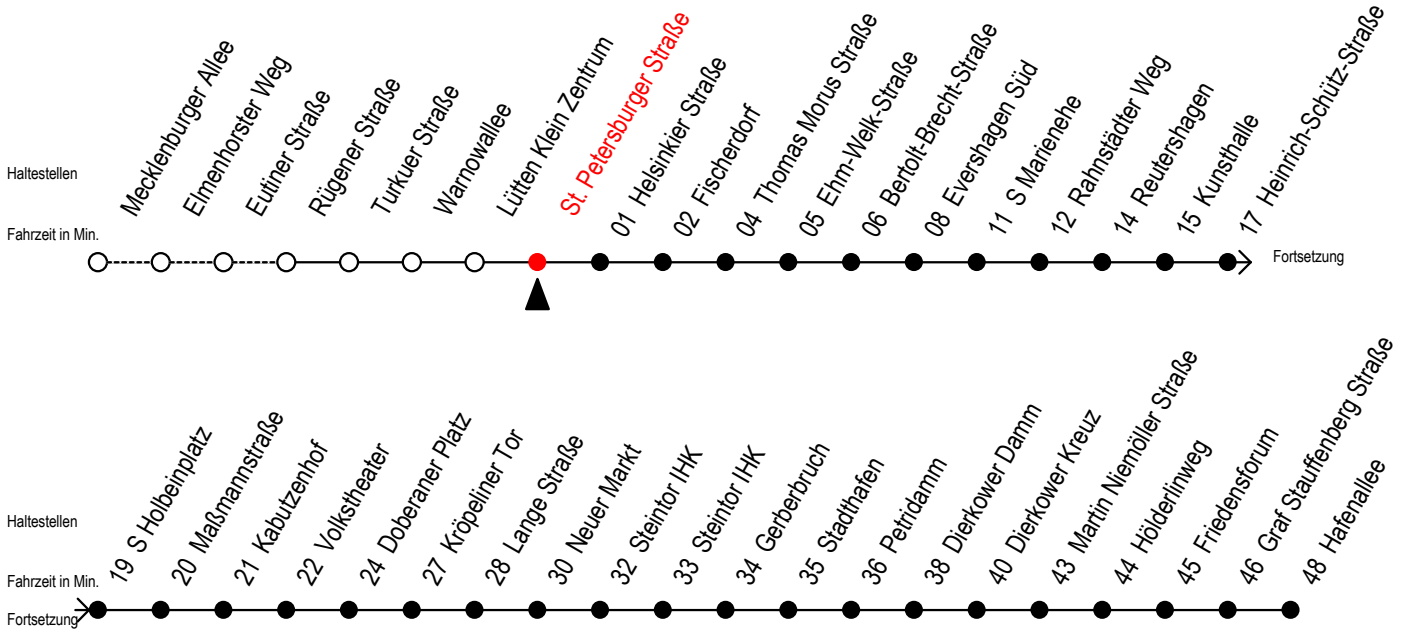

Gültig ab 09.10.2020

Alle Angaben ohne Gewähr

Richtung: Hafenallee

Uhr Montag - Freitag						Uhr Samstag				Uhr Sonntag - Feiertag			
4	06	36				4	--				4	--	
5	06	32	47	58 ^S		5	--				5	--	
6	02 ^F	08 ^S	17 ^F	18 ^S	28 ^S	6	06	36			6	--	
	47 ^F	48 ^S	58 ^S										
7	02 ^F	08 ^S	17 ^F	18 ^S	28 ^S	7	06	36			7	--	
	47 ^F	48 ^S	58 ^S										
8	02 ^F	08 ^S	17 ^F	18 ^S	28 ^S	8	06	36			8	04	34
	47 ^F	48 ^S	58										
9	08	18	28	38	48	9	06	32	47		9	04	34
10	08	18	28	38	48	10	02	17	32	47	10	04	34
11	08	18	28	38	48	11	02	17	32	47	11	04	34
12	08	18	28	38	48	12	02	17	32	47	12	04	34
13	08	18	28	38	48	13	02	17	32	47	13	04	34
14	08	18	28	38	48	14	02	17	32	47	14	04	34
15	08	18	28	38	48	15	02	17	32	47	15	04	34
16	08	18	28	38	48	16	02	17	32	47	16	04	34
17	08	18	28	38	48	17	02	17	32	47	17	04	34
18	02	13 ^E	17	28 ^E	32	18	02	17	32	47	18	04	34
				43 ^E	47								
19	02	17	20 ^E	32	47	19	02	17	32	47	19	04	34
									58 ^E				
20	06	12 ^E	28 ^E	36	43 ^E	20	06	11 ^E	28 ^E	36	20	06	36
				58 ^E					58 ^E				
21	06	13 ^E	36			21	06	13 ^E	36		21	06	36
22	06	36				22	06	36			22	06	36
23	06	36				23	06	36			23	06	36
0	19 ^E	49 ^E				0	19 ^E	49 ^E			0	19 ^E	49 ^E

E = fährt bis Kunsthalle

S = fährt nicht in den Winter-, Sommer u. Weihnachtsferien*

F = fährt in den Winter-, Sommer u. Weihnachtsferien*

* Ferienzeiten siehe Infoblatt