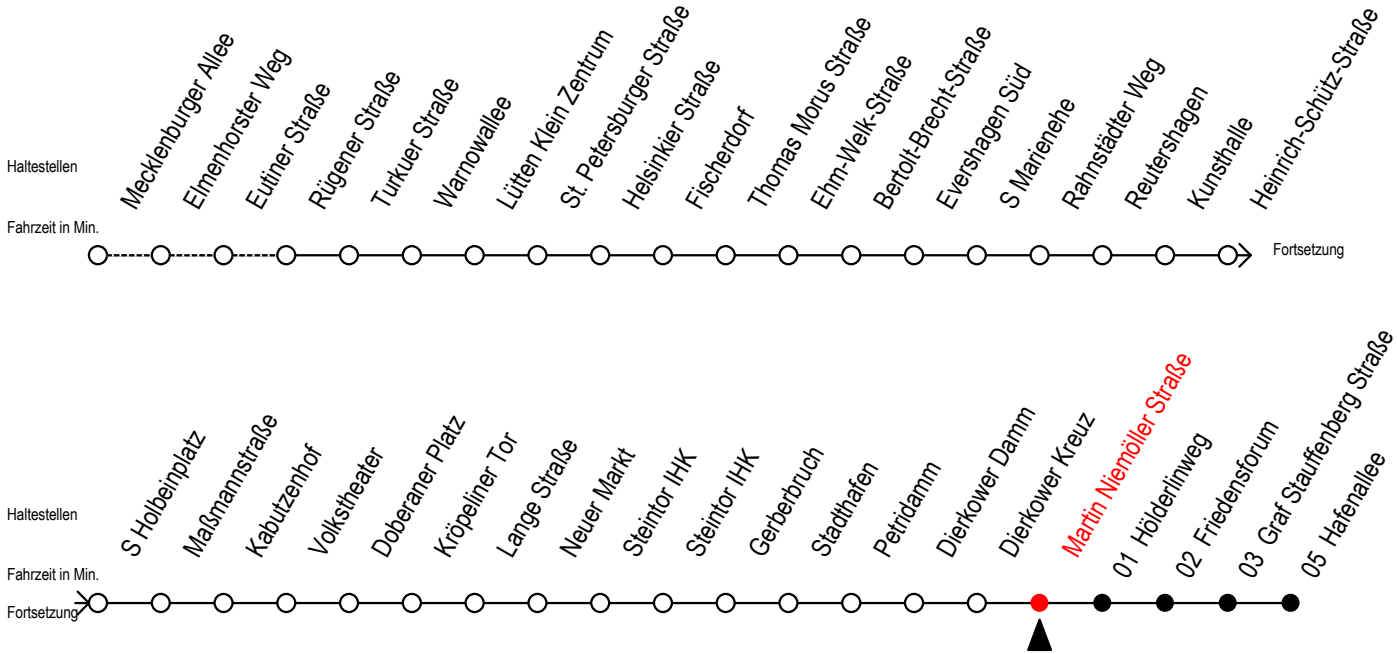

Gültig ab 09.10.2020

Alle Angaben ohne Gewähr

Richtung: Hafenallee

Uhr Montag - Freitag							Uhr Samstag				Uhr Sonntag - Feiertag			
3	48						3	--			3	--		
4	18	48					4	--			4	--		
5	07	18	35	48			5	48			5	--		
6	05 ^F	15 ^S	30 ^S	41 ^S	45 ^F	51 ^S	6	18	48		6	--		
7	00 ^F	01 ^S	11 ^S	15 ^F	21 ^S	30 ^F	7	18	48		7	53		
	41 ^S	45 ^F	51 ^S											
8	00 ^F	01 ^S	11 ^S	15 ^F	21 ^S	30 ^F	8	18	48		8	17	47	
	41 ^S	45 ^F	51 ^S											
9	00 ^F	01 ^S	11 ^S	15 ^F	21 ^S	30 ^F	9	08	18	38	48	9	17	47
	41	51												
10	01	11	21	31	41	51	10	15	30	45		10	17	47
11	01	11	21	31	41	51	11	00	15	30	45	11	17	47
12	01	11	21	31	41	51	12	00	15	30	45	12	17	47
13	01	11	21	31	41	51	13	00	15	30	45	13	17	47
14	01	11	21	31	41	51	14	00	15	30	45	14	17	47
15	01	11	21	31	41	51	15	00	15	30	45	15	17	47
16	01	11	21	31	41	51	16	00	15	30	45	16	17	47
17	01	11	21	31	41	51	17	00	15	30	45	17	17	47
18	01	11	21	31	45		18	00	15	30	45	18	17	47
19	00	15	30	45			19	00	15	30	45	19	17	47
20	00	15	30	48			20	00	15	30	48	20	18	48
21	18	48					21	18	48			21	18	48
22	18	48					22	18	48			22	18	48
23	18	48					23	18	48			23	18	48
0	18						0	18				0	18	

S = fährt nicht in den Winter-, Sommer u. Weihnachtsferien* F = fährt in den Winter-, Sommer u. Weihnachtsferien*
* Ferienzeiten siehe Infoblatt